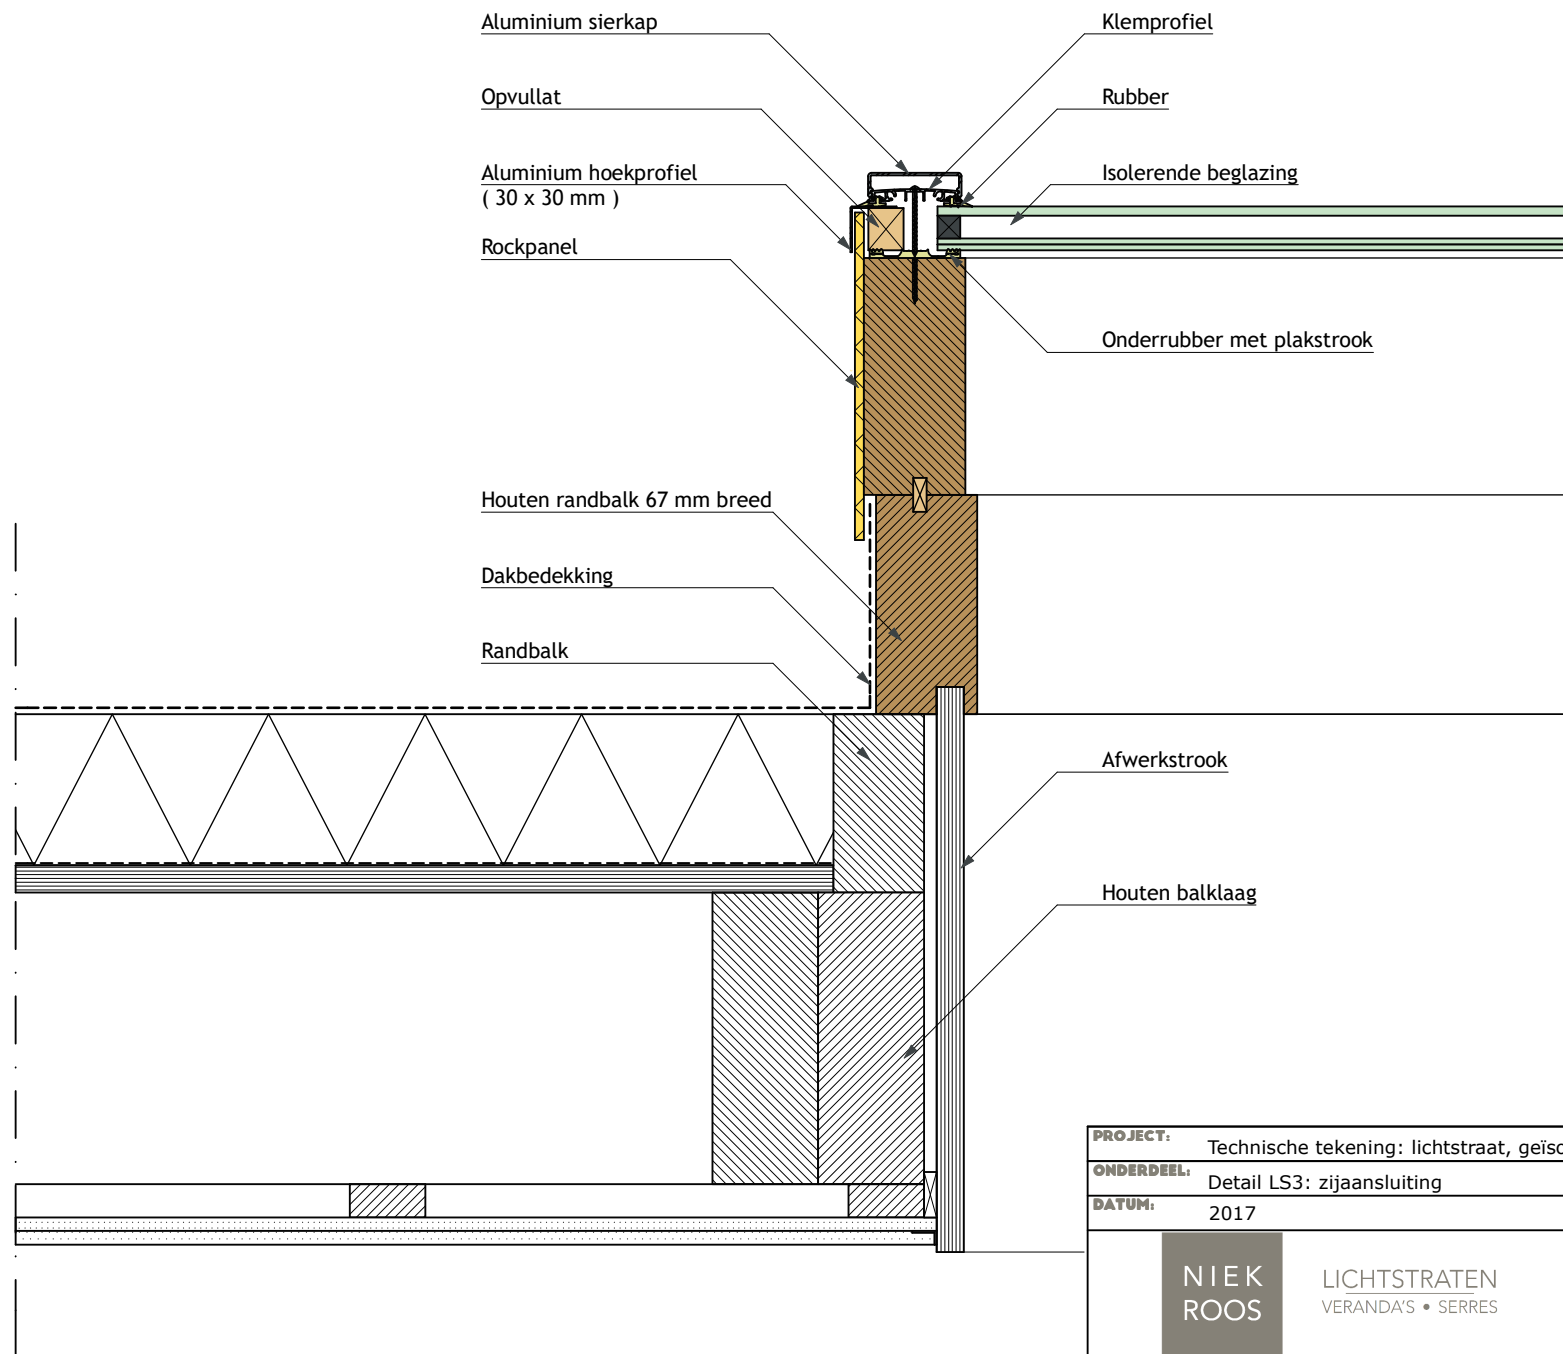

Bovenaanzicht

Dwarsdoorsnede

Langsdoorsnede

PROJECT: Technische tekening: lichtstraat, geïsoleerd		
ONDERDEEL: Doorsnedes / bovenaanzicht	SCHAAL: 1:20	FORMAAT: A4
DATUM: 2017	GETEKEND: W. van Batenburg	
	LICHTSTRATEN VERANDA'S • SERRES	Niek Roos BV Ambachtsweg 3 4854 MK Bavel 0161 - 43 25 58 www.niekroos.nl info@niekroos.nl
		Dit ontwerp blijft eigendom van Niek Roos bv en mag niet zonder toestemming gebruikt worden

PROJECT: Technische tekening: lichtstraat, geïsoleerd		
ONDERDEEL: Detail LS1: randbalk	SCHAAL: 1:5	FORMAAT: A4
DATUM: 2017	GETEKEND: W. van Batenburg	
	LICHTSTRATEN VERANDA'S • SERRES	Niek Roos BV Ambachtsweg 3 4854 MK Bavel 0161 - 43 25 58 www.niekroos.nl info@niekroos.nl
		Dit ontwerp blijft eigendom van Niek Roos bv en mag niet zonder toestemming gebruikt worden

PROJECT: Technische tekening: lichtstraat, geïsoleerd		
ONDERDEEL: Detail LS2: muuraansluiting	SCHAAL: 1:5	FORMAAT: A4
DATUM: 2017	GETEKEND: W. van Batenburg	
	LICHTSTRATEN VERANDA'S • SERRES	Niek Roos BV Ambachtsweg 3 4854 MK Bavel 0161 - 43 25 58 www.niekroos.nl info@niekroos.nl
		Dit ontwerp blijft eigendom van Niek Roos bv en mag niet zonder toestemming gebruikt worden

PROJECT: Technische tekening: lichtstraat, geïsoleerd		
ONDERDEEL: Detail LS3: zij aansluiting	SCHAAL: 1:5	FORMAAT: A4
DATUM: 2017	GETEKEND: W. van Batenburg	
	LICHTSTRATEN VERANDA'S • SERRES	Niek Roos BV Ambachtsweg 3 4854 MK Bavel 0161 - 43 25 58 www.niekroos.nl info@niekroos.nl
		Dit ontwerp blijft eigendom van Niek Roos bv en mag niet zonder toestemming gebruikt worden