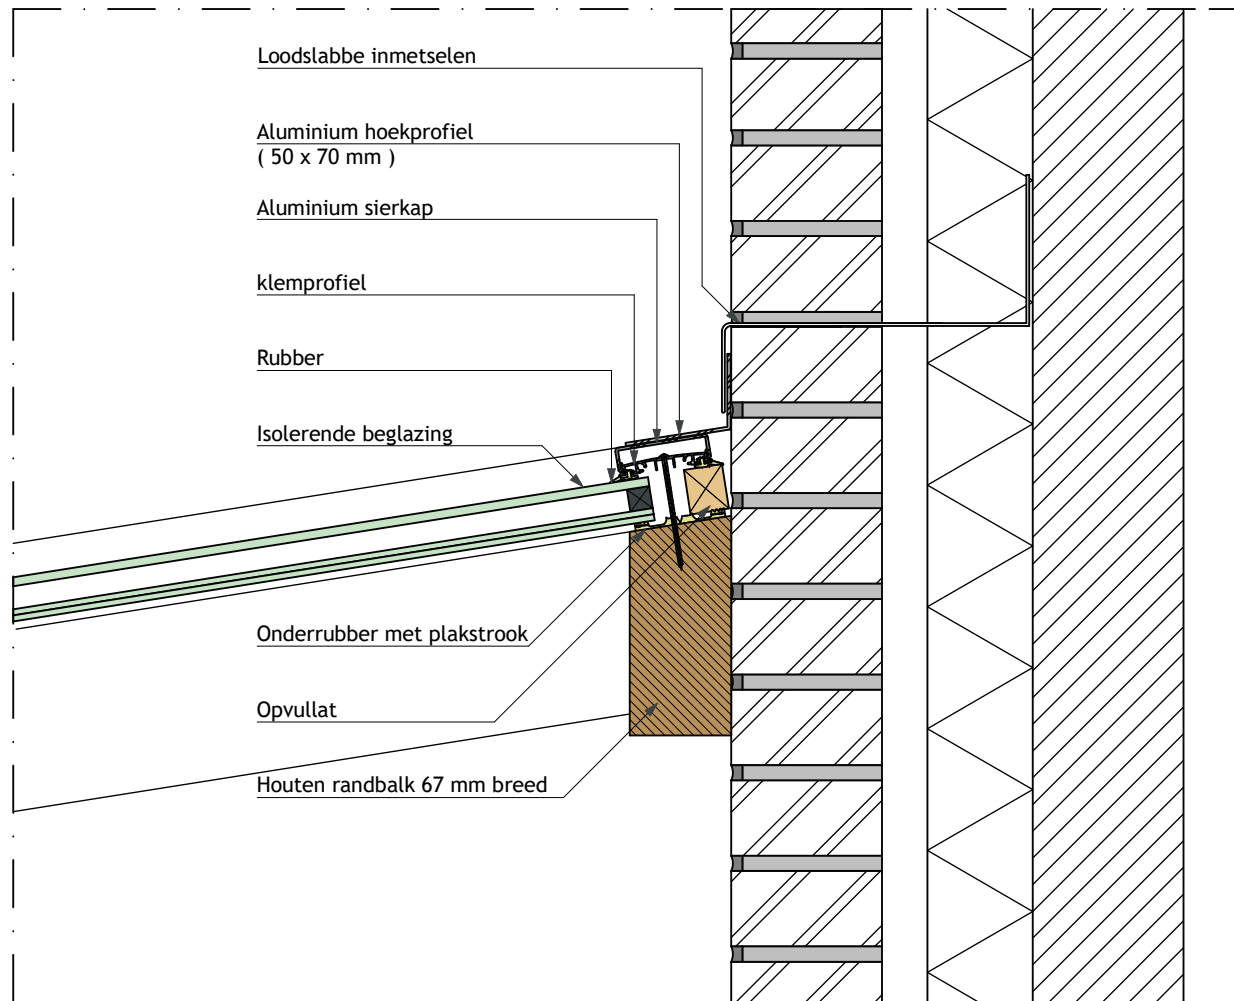

Bovenaanzicht

Dwarsdoorsnede

Langsdoorsnede

PROJECT: Technische tekening: lichtstraat, geïsoleerd		
ONDERDEEL: Doorsnedes / bovenaanzicht	SCHAAL: 1:20	FORMAAT: A4
DATUM: 2017	GETEKEND: W. van Batenburg	
	LICHTSTRATEN VERANDA'S • SERRES	Niek Roos BV Ambachtsweg 3 4854 MK Bavel 0161 - 43 25 58 www.niekroos.nl info@niekroos.nl
		Dit ontwerp blijft eigendom van Niek Roos bv en mag niet zonder toestemming gebruikt worden

PROJECT: Technische tekening: lichtstraat, geïsoleerd		
ONDERDEEL: Detail LS1: randbalk	SCHAAL: 1:5	FORMAAT: A4
DATUM: 2017	GETEKEND: W. van Batenburg	
	LICHTSTRATEN VERANDA'S • SERRES	Niek Roos BV Ambachtsweg 3 4854 MK Bavel 0161 - 43 25 58 www.niekroos.nl info@niekroos.nl
		Dit ontwerp blijft eigendom van Niek Roos bv en mag niet zonder toestemming gebruikt worden

PROJECT: Technische tekening: lichtstraat, geïsoleerd		
ONDERDEEL: Detail LS2: muuraansluiting	SCHAAL: 1:5	FORMAAT: A4
DATUM: 2017	GETEKEND: W. van Batenburg	
	LICHTSTRATEN VERANDA'S • SERRES	Niek Roos BV Ambachtsweg 3 4854 MK Bavel 0161 - 43 25 58 www.niekroos.nl info@niekroos.nl
		Dit ontwerp blijft eigendom van Niek Roos bv en mag niet zonder toestemming gebruikt worden

PROJECT: Technische tekening: lichtstraat, geïsoleerd		
ONDERDEEL: Detail LS3: zij aansluiting	SCHAAL: 1:5	FORMAAT: A4
DATUM: 2017	GETEKEND: W. van Batenburg	
	LICHTSTRATEN VERANDA'S • SERRES	Niek Roos BV Ambachtsweg 3 4854 MK Bavel 0161 - 43 25 58 www.niekroos.nl info@niekroos.nl
		Dit ontwerp blijft eigendom van Niek Roos bv en mag niet zonder toestemming gebruikt worden