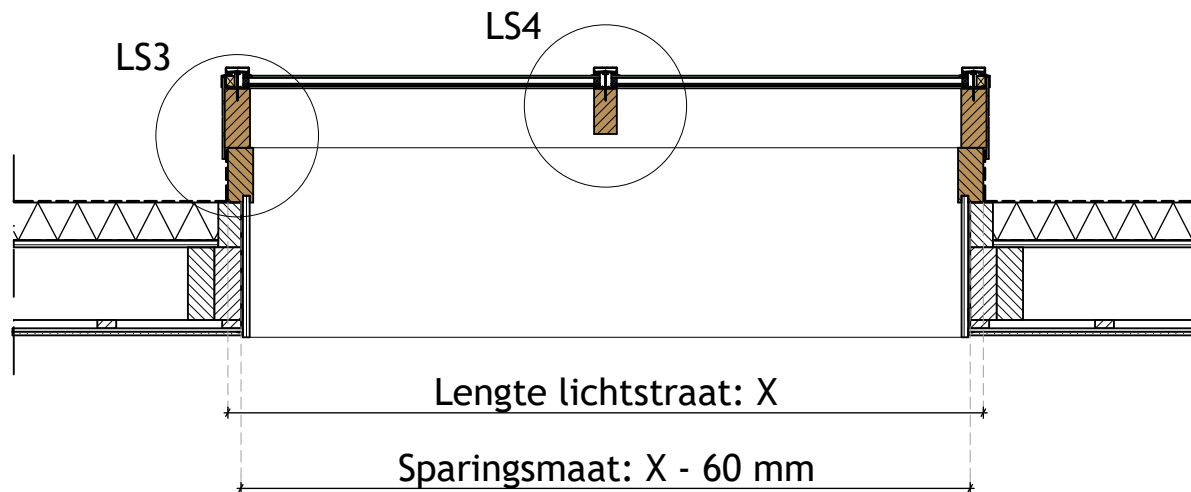

Bovenaanzicht

Dwarsdoorsnede

Langsdoorsnede

PROJECT: Technische tekening: lichtstraat, geïsoleerd		
ONDERDEEL: Doorsnedes / bovenaanzicht	SCHAAL: 1:20	FORMAAT: A4
DATUM: 2017	GETEKEND: W. van Batenburg	
	LICHTSTRATEN VERANDA'S • SERRES	Niek Roos BV Ambachtsweg 3 4854 MK Bavel 0161 - 43 25 58 www.niekroos.nl info@niekroos.nl
		Dit ontwerp blijft eigendom van Niek Roos bv en mag niet zonder toestemming gebruikt worden

PROJECT: Technische tekening: lichtstraat, geïsoleerd		
ONDERDEEL: Detail LS1: randbalk	SCHAAL: 1:5	FORMAAT: A4
DATUM: 2017	GETEKEND: W. van Batenburg	
	LICHTSTRATEN VERANDA'S • SERRES	Niek Roos BV Ambachtsweg 3 4854 MK Bavel 0161 - 43 25 58 www.niekroos.nl info@niekroos.nl
		Dit ontwerp blijft eigendom van Niek Roos bv en mag niet zonder toestemming gebruikt worden

PROJECT: Technische tekening: lichtstraat, geïsoleerd		
ONDERDEEL: Detail LS2: muuraansluiting	SCHAAL: 1:5	FORMAAT: A4
DATUM: 2017	GETEKEND: W. van Batenburg	
	LICHTSTRATEN VERANDA'S • SERRES	Niek Roos BV Ambachtsweg 3 4854 MK Bavel 0161 - 43 25 58 www.niekroos.nl info@niekroos.nl
		Dit ontwerp blijft eigendom van Niek Roos bv en mag niet zonder toestemming gebruikt worden

PROJECT: Technische tekening: lichtstraat, geïsoleerd		
ONDERDEEL: Detail LS3: zij aansluiting	SCHAAL: 1:5	FORMAAT: A4
DATUM: 2017	GETEKEND: W. van Batenburg	
	LICHTSTRATEN VERANDA'S • SERRES	Niek Roos BV Ambachtsweg 3 4854 MK Bavel 0161 - 43 25 58 www.niekroos.nl info@niekroos.nl
		Dit ontwerp blijft eigendom van Niek Roos bv en mag niet zonder toestemming gebruikt worden