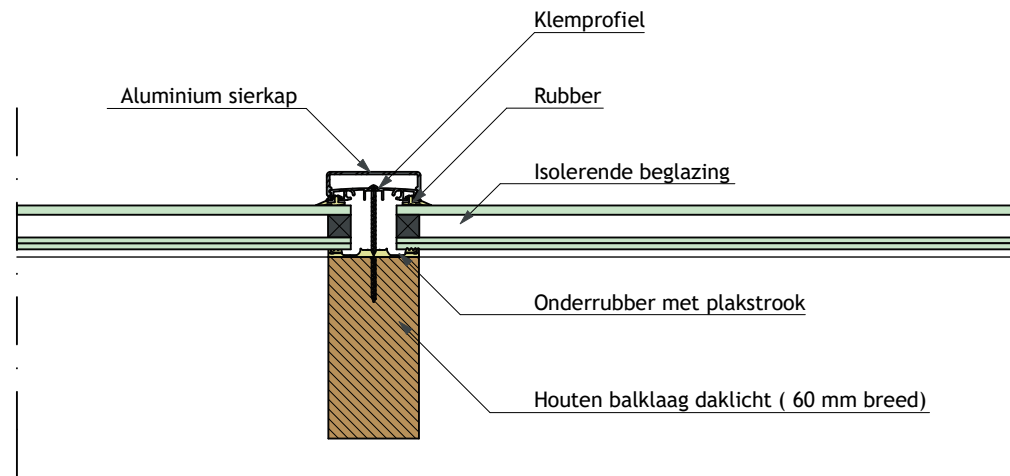

PROJECT: Technische tekening: lichtstraat, geïsoleerd			
ONDERDEEL: Detail LS4: middenligger	SCHAAL: 1:5	FORMAAT: A4	
DATUM: 2017	GETEKEND: W. van Batenburg		
	LICHTSTRATEN VERANDA'S • SERRES	Niek Roos BV Ambachtsweg 3 4854 MK Bavel 0161 - 43 25 58 www.niekroos.nl info@niekroos.nl	
		Dit ontwerp blijft eigendom van Niek Roos bv en mag niet zonder toestemming gebruikt worden