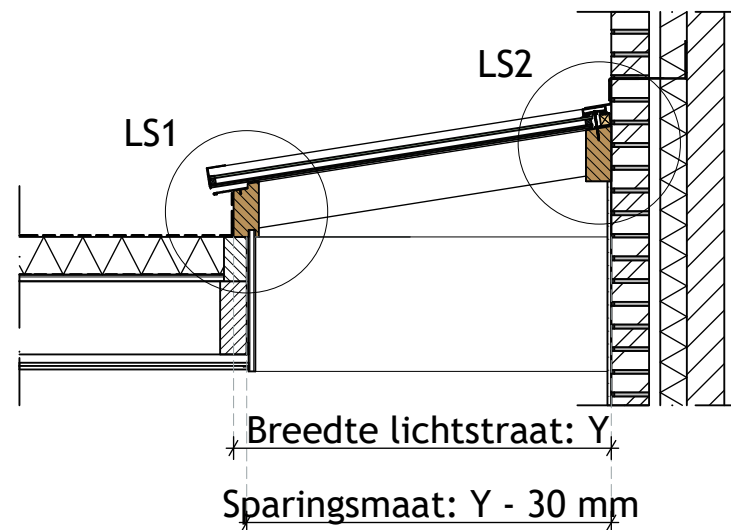

Bovenaanzicht

Dwarsdoorsnede

Langsdoorsnede

PROJECT: Technische tekening: lichtstraat, geïsoleerd		
ONDERDEEL: Doorsnedes / bovenaanzicht	SCHAAL: 1:20	FORMAAT: A4
DATUM: 2017	GETEKEND: W. van Batenburg	
	LICHTSTRATEN VERANDA'S • SERRES	Niek Roos BV Ambachtsweg 3 4854 MK Bavel 0161 - 43 25 58 www.niekroos.nl info@niekroos.nl
		Dit ontwerp blijft eigendom van Niek Roos bv en mag niet zonder toestemming gebruikt worden

PROJECT: Technische tekening: lichtstraat, geïsoleerd		
ONDERDEEL: Detail LS1: randbalk	SCHAAL: 1:5	FORMAAT: A4
DATUM: 2017	GETEKEND: W. van Batenburg	
	LICHTSTRATEN VERANDA'S • SERRES	Niek Roos BV Ambachtsweg 3 4854 MK Bavel 0161 - 43 25 58 www.niekroos.nl info@niekroos.nl
		Dit ontwerp blijft eigendom van Niek Roos bv en mag niet zonder toestemming gebruikt worden

PROJECT: Technische tekening: lichtstraat, geïsoleerd		
ONDERDEEL: Detail LS2: muuraansluiting	SCHAAL: 1:5	FORMAAT: A4
DATUM: 2017	GETEKEND: W. van Batenburg	
	LICHTSTRATEN VERANDA'S • SERRES	Niek Roos BV Ambachtsweg 3 4854 MK Bavel 0161 - 43 25 58 www.niekroos.nl info@niekroos.nl
		Dit ontwerp blijft eigendom van Niek Roos bv en mag niet zonder toestemming gebruikt worden

PROJECT: Technische tekening: lichtstraat, geïsoleerd		
ONDERDEEL: Detail LS3: zij aansluiting	SCHAAL: 1:5	FORMAAT: A4
DATUM: 2017	GETEKEND: W. van Batenburg	
	LICHTSTRATEN VERANDA'S • SERRES	Niek Roos BV Ambachtsweg 3 4854 MK Bavel 0161 - 43 25 58 www.niekroos.nl info@niekroos.nl
		Dit ontwerp blijft eigendom van Niek Roos bv en mag niet zonder toestemming gebruikt worden