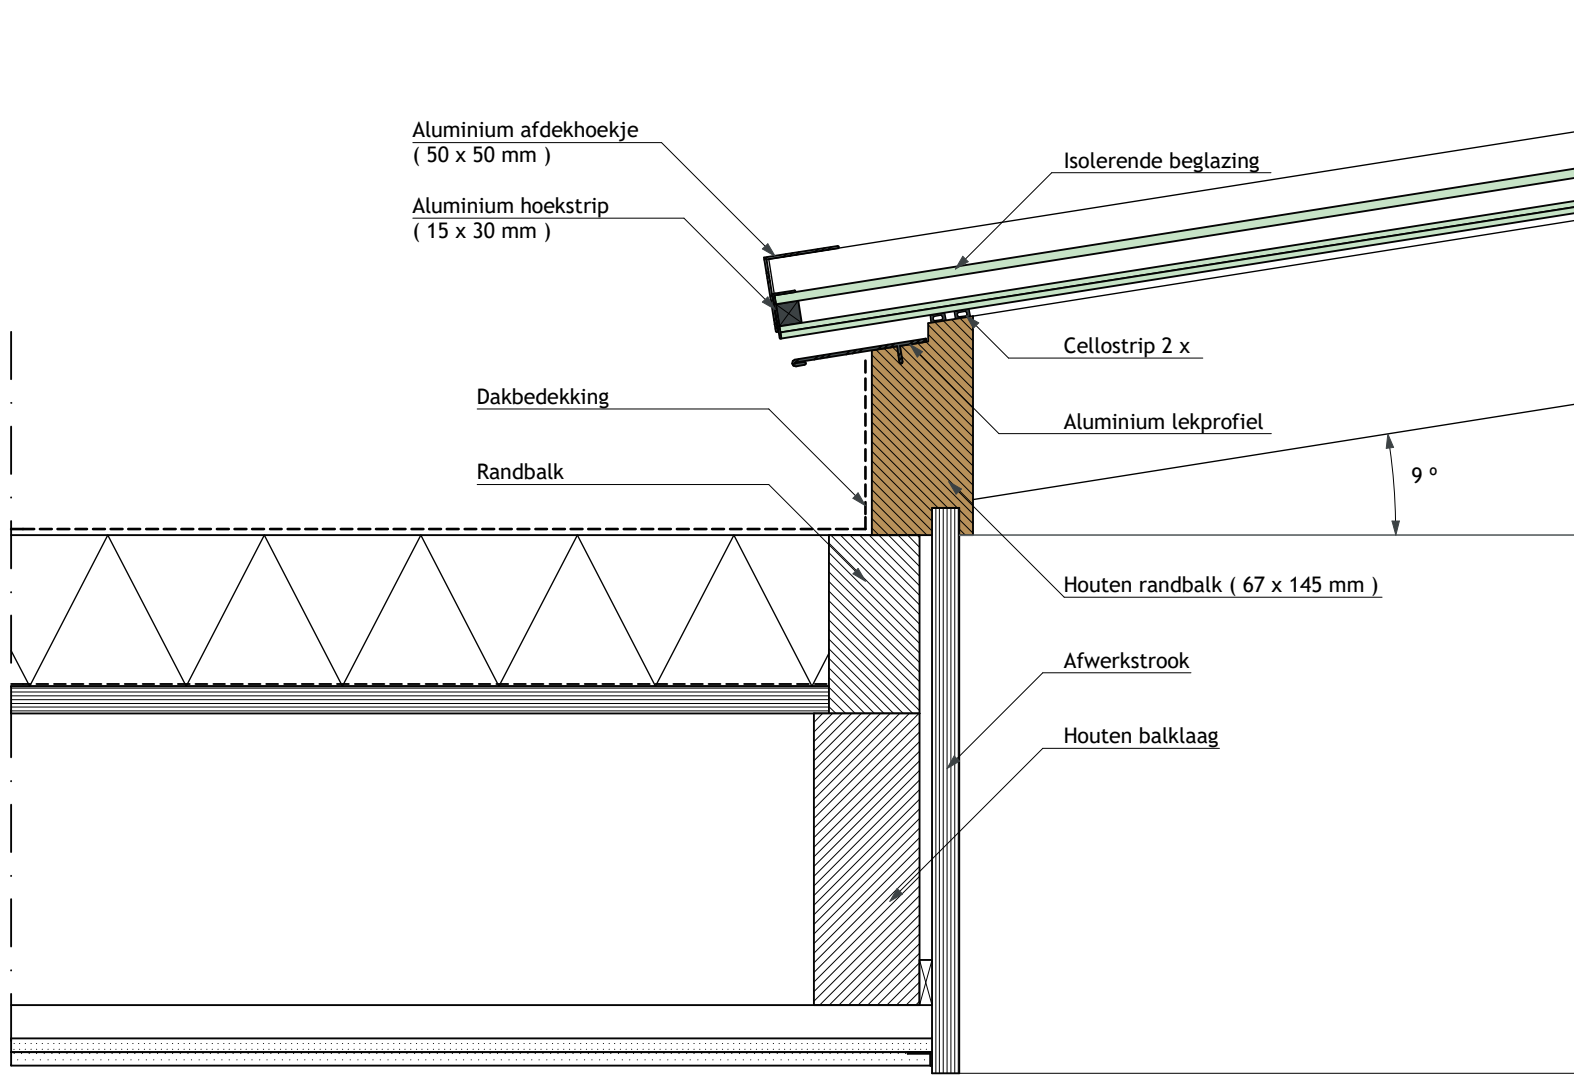

Bovenaanzicht

Dwarsdoorsnede

Langsdoorsnede

PROJECT: Technische tekening: lichtstraat, geïsoleerd		
ONDERDEEL: Doorsnedes / bovenaanzicht	SCHAAL: 1:20	FORMAAT: A4
DATUM: 2017	GETEKEND: W. van Batenburg	
	LICHTSTRATEN VERANDA'S • SERRES	Niek Roos BV Ambachtsweg 3 4854 MK Bavel 0161 - 43 25 58 www.niekroos.nl info@niekroos.nl
		Dit ontwerp blijft eigendom van Niek Roos bv en mag niet zonder toestemming gebruikt worden

PROJECT: Technische tekening: lichtstraat, geïsoleerd		
ONDERDEEL: Detail LS1: randbalk	SCHAAL: 1:5	FORMAAT: A4
DATUM: 2017	GETEKEND: W. van Batenburg	
	LICHTSTRATEN VERANDA'S • SERRES	Niek Roos BV Ambachtsweg 3 4854 MK Bavel 0161 - 43 25 58 www.niekroos.nl info@niekroos.nl
		Dit ontwerp blijft eigendom van Niek Roos bv en mag niet zonder toestemming gebruikt worden

PROJECT: Technische tekening: lichtstraat, geïsoleerd		
ONDERDEEL: Detail LS2: muuraansluiting	SCHAAL: 1:5	FORMAAT: A4
DATUM: 2017	GETEKEND: W. van Batenburg	
	LICHTSTRATEN VERANDA'S • SERRES	Niek Roos BV Ambachtsweg 3 4854 MK Bavel 0161 - 43 25 58 www.niekroos.nl info@niekroos.nl
		Dit ontwerp blijft eigendom van Niek Roos bv en mag niet zonder toestemming gebruikt worden

PROJECT: Technische tekening: lichtstraat, geïsoleerd		
ONDERDEEL: Detail LS3: zij aansluiting	SCHAAL: 1:5	FORMAAT: A4
DATUM: 2017	GETEKEND: W. van Batenburg	
	LICHTSTRATEN VERANDA'S • SERRES	Niek Roos BV Ambachtsweg 3 4854 MK Bavel 0161 - 43 25 58 www.niekroos.nl info@niekroos.nl
		Dit ontwerp blijft eigendom van Niek Roos bv en mag niet zonder toestemming gebruikt worden