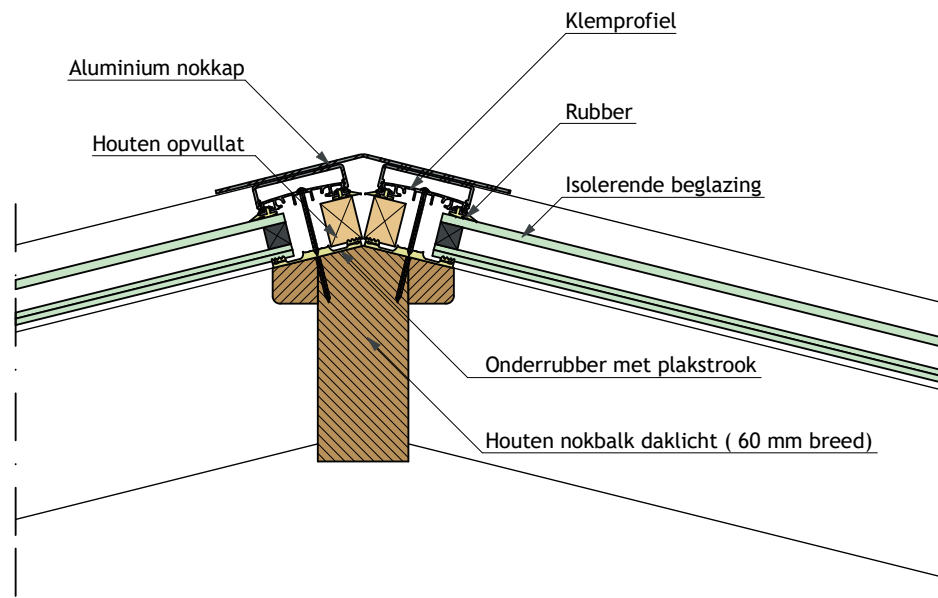

Lengte daklicht: X

Breedte daklicht: Y

Breedte daklicht: Y  
Sparingsmaat: Y - 60 mm

Bovenaanzicht

Dwarsdoorsnede

Lengte daklicht: X  
Sparingsmaat: X - 60 mm

<b>PROJECT:</b> Technische tekening: daklicht, geïsoleerd		
<b>ONDERDEEL:</b> Doorsnedes / bovenaanzicht	<b>SCHAAL:</b> 1:20	<b>FORMAAT:</b> A4
<b>DATUM:</b> 2017	<b>GETEKEND:</b> W. van Batenburg	
	<b>LICHTSTRATEN</b> VERANDA'S • SERRES	<b>Niek Roos BV</b> Ambachtsweg 3 4854 MK Bavel 0161 - 43 25 58 www.niekroos.nl info@niekroos.nl
		Dit ontwerp blijft eigendom van Niek Roos bv en mag niet zonder toestemming gebruikt worden

<b>PROJECT:</b> Technische tekening: daklicht, geïsoleerd		
<b>ONDERDEEL:</b> Detail DL1: randbalk	<b>SCHAAL:</b> 1:5	<b>FORMAAT:</b> A4
<b>DATUM:</b> 2017	<b>GETEKEND:</b> W. van Batenburg	

<b>NIEK ROOS</b>	LICHTSTRATEN VERANDA'S • SERRES	<b>Niek Roos BV</b> Ambachtsweg 3 4854 MK Bavel 0161 - 43 25 58 www.niekroos.nl info@niekroos.nl
	Dit ontwerp blijft eigendom van Niek Roos bv en mag niet zonder toestemming gebruikt worden	

<b>PROJECT:</b> Technische tekening: daklicht, geïsoleerd		
<b>ONDERDEEL:</b> Detail DL2: nokligger	<b>SCHAAL:</b> 1:5	<b>FORMAAT:</b> A4
<b>DATUM:</b> 2017	<b>GETEKEND:</b> W. van Batenburg	
	<b>LICHTSTRATEN</b> VERANDA'S • SERRES	<b>Niek Roos BV</b> Ambachtsweg 3 4854 MK Bavel 0161 - 43 25 58 www.niekroos.nl info@niekroos.nl
		Dit ontwerp blijft eigendom van Niek Roos bv en mag niet zonder toestemming gebruikt worden

<b>PROJECT:</b> Technische tekening: daklicht, geïsoleerd		
<b>ONDERDEEL:</b> Detail DL3: middenligger	<b>SCHAAL:</b> 1:5	<b>FORMAAT:</b> A4
<b>DATUM:</b> 2017	<b>GETEKEND:</b> W. van Batenburg	
	<b>LICHTSTRATEN</b> VERANDA'S • SERRES	<b>Niek Roos BV</b> Ambachtsweg 3 4854 MK Bavel 0161 - 43 25 58 www.niekroos.nl info@niekroos.nl
		Dit ontwerp blijft eigendom van Niek Roos bv en mag niet zonder toestemming gebruikt worden