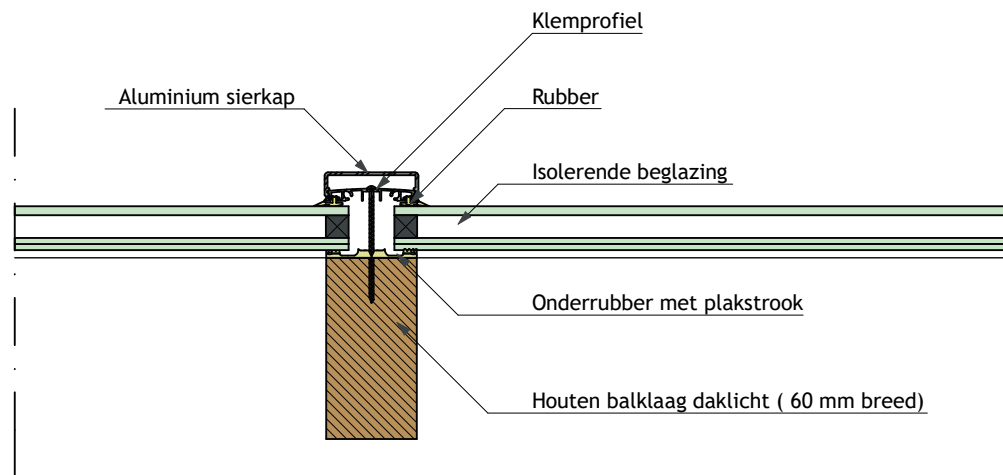

PROJECT: Technische tekening: daklicht, geïsoleerd			
ONDERDEEL: Detail DL3: middenligger	SCHAAL: 1:5	FORMAAT: A4	
DATUM: 2017	GETEKEND: W. van Batenburg		
	LICHTSTRATEN VERANDA'S • SERRES	Niek Roos BV Ambachtsweg 3 4854 MK Bavel 0161 - 43 25 58 www.niekroos.nl info@niekroos.nl	
		Dit ontwerp blijft eigendom van Niek Roos bv en mag niet zonder toestemming gebruikt worden