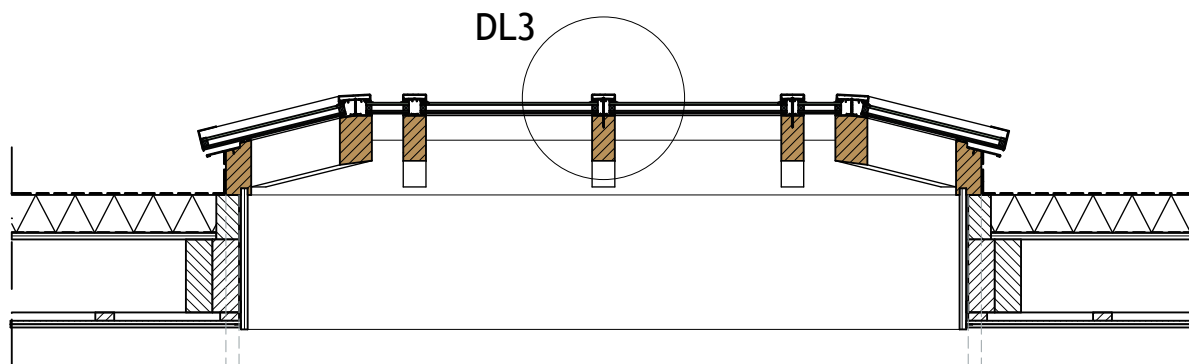

Lengte daklicht: X

Breedte daklicht: Y

Breedte daklicht: Y  
Sparingsmaat: Y - 60 mm

Bovenaanzicht

Dwarsdoorsnede

Lengte daklicht: X  
Sparingsmaat: X - 60 mm

<b>PROJECT:</b> Technische tekening: daklicht, geïsoleerd		
<b>ONDERDEEL:</b> Doorsnedes / bovenaanzicht	<b>SCHAAL:</b> 1:20	<b>FORMAAT:</b> A4
<b>DATUM:</b> 2017	<b>GETEKEND:</b> W. van Batenburg	
	<b>LICHTSTRATEN</b> VERANDA'S • SERRES	<b>Niek Roos BV</b> Ambachtsweg 3 4854 MK Bavel 0161 - 43 25 58 www.niekroos.nl info@niekroos.nl
		Dit ontwerp blijft eigendom van Niek Roos bv en mag niet zonder toestemming gebruikt worden

<b>PROJECT:</b> Technische tekening: daklicht, geïsoleerd		
<b>ONDERDEEL:</b> Detail DL1: randbalk	<b>SCHAAL:</b> 1:5	<b>FORMAAT:</b> A4
<b>DATUM:</b> 2017	<b>GETEKEND:</b> W. van Batenburg	

<b>NIEK ROOS</b>	LICHTSTRATEN VERANDA'S • SERRES	<b>Niek Roos BV</b> Ambachtsweg 3 4854 MK Bavel 0161 - 43 25 58 www.niekroos.nl info@niekroos.nl
	Dit ontwerp blijft eigendom van Niek Roos bv en mag niet zonder toestemming gebruikt worden	

<b>PROJECT:</b> Technische tekening: daklicht, geïsoleerd		
<b>ONDERDEEL:</b> Detail DL2: nokligger	<b>SCHAAL:</b> 1:5	<b>FORMAAT:</b> A4
<b>DATUM:</b> 2017	<b>GETEKEND:</b> W. van Batenburg	
	<b>LICHTSTRATEN</b> VERANDA'S • SERRES	<b>Niek Roos BV</b> Ambachtsweg 3 4854 MK Bavel 0161 - 43 25 58 www.niekroos.nl info@niekroos.nl
		Dit ontwerp blijft eigendom van Niek Roos bv en mag niet zonder toestemming gebruikt worden

<b>PROJECT:</b> Technische tekening: daklicht, geïsoleerd		
<b>ONDERDEEL:</b> Detail DL3: middenligger	<b>SCHAAL:</b> 1:5	<b>FORMAAT:</b> A4
<b>DATUM:</b> 2017	<b>GETEKEND:</b> W. van Batenburg	
	<b>LICHTSTRATEN</b> VERANDA'S • SERRES	<b>Niek Roos BV</b> Ambachtsweg 3 4854 MK Bavel 0161 - 43 25 58 www.niekroos.nl info@niekroos.nl
		Dit ontwerp blijft eigendom van Niek Roos bv en mag niet zonder toestemming gebruikt worden