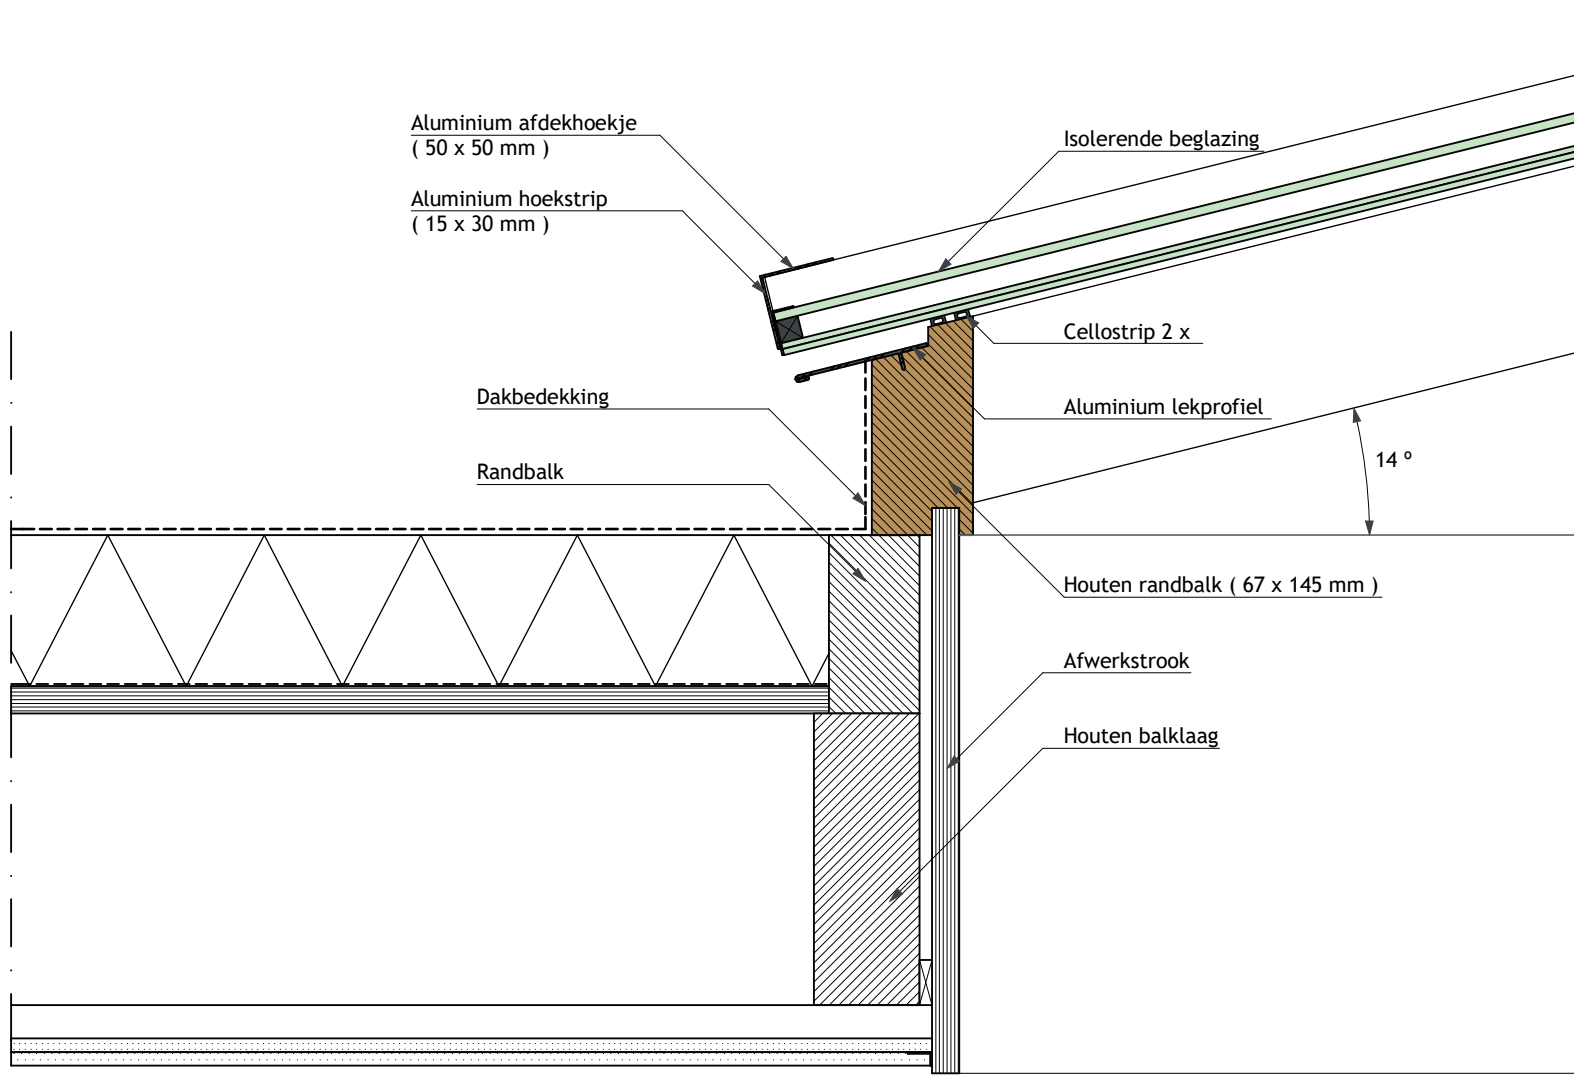

Lengte daklicht: X

Breedte daklicht: Y

Breedte daklicht: Y  
Sparingsmaat: Y - 60 mm

Bovenaanzicht

Dwarsdoorsnede

Lengte daklicht: X  
Sparingsmaat: X - 60 mm

<b>PROJECT:</b> Technische tekening: daklicht, geïsoleerd		
<b>ONDERDEEL:</b> Doorsnedes / bovenaanzicht	<b>SCHAAL:</b> 1:20	<b>FORMAAT:</b> A4
<b>DATUM:</b> 2017	<b>GETEKEND:</b> W. van Batenburg	
	<b>LICHTSTRATEN</b> VERANDA'S • SERRES	<b>Niek Roos BV</b> Ambachtsweg 3 4854 MK Bavel 0161 - 43 25 58 www.niekroos.nl info@niekroos.nl
		Dit ontwerp blijft eigendom van Niek Roos bv en mag niet zonder toestemming gebruikt worden

<b>PROJECT:</b> Technische tekening: daklicht, geïsoleerd		
<b>ONDERDEEL:</b> Detail DL1: randbalk	<b>SCHAAL:</b> 1:5	<b>FORMAAT:</b> A4
<b>DATUM:</b> 2017	<b>GETEKEND:</b> W. van Batenburg	

<b>NIEK ROOS</b>	LICHTSTRATEN VERANDA'S • SERRES	<b>Niek Roos BV</b> Ambachtsweg 3 4854 MK Bavel 0161 - 43 25 58 www.niekroos.nl info@niekroos.nl
	Dit ontwerp blijft eigendom van Niek Roos bv en mag niet zonder toestemming gebruikt worden	

<b>PROJECT:</b> Technische tekening: daklicht, geïsoleerd		
<b>ONDERDEEL:</b> Detail DL2: nokligger	<b>SCHAAL:</b> 1:5	<b>FORMAAT:</b> A4
<b>DATUM:</b> 2017	<b>GETEKEND:</b> W. van Batenburg	
	<b>LICHTSTRATEN</b> VERANDA'S • SERRES	<b>Niek Roos BV</b> Ambachtsweg 3 4854 MK Bavel 0161 - 43 25 58 www.niekroos.nl info@niekroos.nl
		Dit ontwerp blijft eigendom van Niek Roos bv en mag niet zonder toestemming gebruikt worden

<b>PROJECT:</b> Technische tekening: daklicht, geïsoleerd		
<b>ONDERDEEL:</b> Detail DL3: middenligger	<b>SCHAAL:</b> 1:5	<b>FORMAAT:</b> A4
<b>DATUM:</b> 2017	<b>GETEKEND:</b> W. van Batenburg	
	<b>LICHTSTRATEN</b> VERANDA'S • SERRES	<b>Niek Roos BV</b> Ambachtsweg 3 4854 MK Bavel 0161 - 43 25 58 www.niekroos.nl info@niekroos.nl
		Dit ontwerp blijft eigendom van Niek Roos bv en mag niet zonder toestemming gebruikt worden