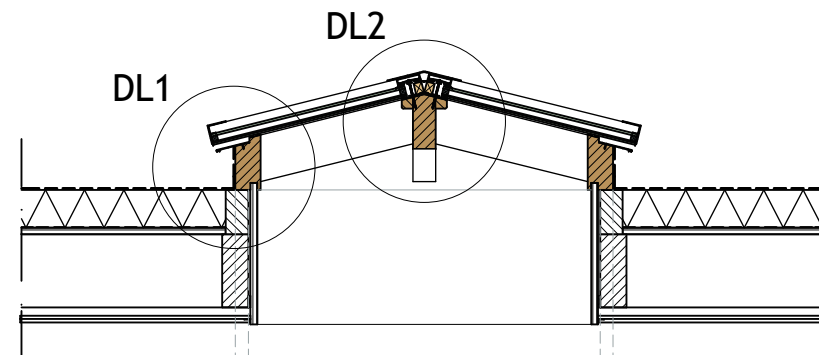

Lengte daklicht: X

Breedte daklicht: Y

Breedte daklicht: Y  
Sparingsmaat: Y - 60 mm

Bovenaanzicht

Dwarsdoorsnede

Lengte daklicht: X  
Sparingsmaat: X - 60 mm

<b>PROJECT:</b> Technische tekening: daklicht, geïsoleerd		
<b>ONDERDEEL:</b> Doorsnedes / bovenaanzicht	<b>SCHAAL:</b> 1:20	<b>FORMAAT:</b> A4
<b>DATUM:</b> 2017	<b>GETEKEND:</b> W. van Batenburg	
	<b>LICHTSTRATEN</b> VERANDA'S • SERRES	<b>Niek Roos BV</b> Ambachtsweg 3 4854 MK Bavel 0161 - 43 25 58 www.niekroos.nl info@niekroos.nl
		Dit ontwerp blijft eigendom van Niek Roos bv en mag niet zonder toestemming gebruikt worden

<b>PROJECT:</b> Technische tekening: daklicht, geïsoleerd		
<b>ONDERDEEL:</b> Detail DL1: randbalk	<b>SCHAAL:</b> 1:5	<b>FORMAAT:</b> A4
<b>DATUM:</b> 2017	<b>GETEKEND:</b> W. van Batenburg	

<b>NIEK ROOS</b>	LICHTSTRATEN VERANDA'S • SERRES	<b>Niek Roos BV</b> Ambachtsweg 3 4854 MK Bavel 0161 - 43 25 58 www.niekroos.nl info@niekroos.nl
	Dit ontwerp blijft eigendom van Niek Roos bv en mag niet zonder toestemming gebruikt worden	

<b>PROJECT:</b> Technische tekening: daklicht, geïsoleerd		
<b>ONDERDEEL:</b> Detail DL2: nokligger	<b>SCHAAL:</b> 1:5	<b>FORMAAT:</b> A4
<b>DATUM:</b> 2017	<b>GETEKEND:</b> W. van Batenburg	
	<b>LICHTSTRATEN</b> VERANDA'S • SERRES	<b>Niek Roos BV</b> Ambachtsweg 3 4854 MK Bavel 0161 - 43 25 58 www.niekroos.nl info@niekroos.nl
		Dit ontwerp blijft eigendom van Niek Roos bv en mag niet zonder toestemming gebruikt worden

<b>PROJECT:</b> Technische tekening: daklicht, geïsoleerd		
<b>ONDERDEEL:</b> Detail DL3: middenligger	<b>SCHAAL:</b> 1:5	<b>FORMAAT:</b> A4
<b>DATUM:</b> 2017	<b>GETEKEND:</b> W. van Batenburg	
	<b>LICHTSTRATEN</b> VERANDA'S • SERRES	<b>Niek Roos BV</b> Ambachtsweg 3 4854 MK Bavel 0161 - 43 25 58 www.niekroos.nl info@niekroos.nl
		Dit ontwerp blijft eigendom van Niek Roos bv en mag niet zonder toestemming gebruikt worden