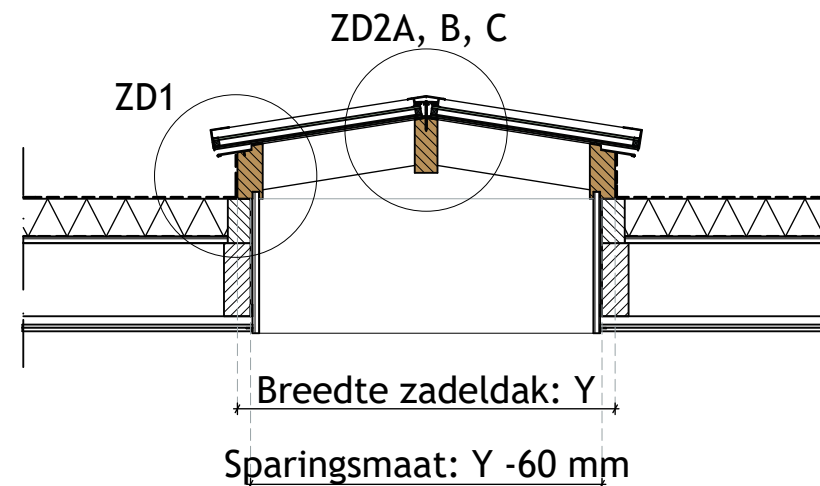

Bovenaanzicht

Dwarsdoorsnede

Langsdoorsnede

PROJECT: Technische tekening: zadeldak, geïsoleerd		
ONDERDEEL: Doorsnedes / bovenaanzicht	SCHAAL: 1:20	FORMAAT: A4
DATUM: 2017	GETEKEND: W. van Batenburg	
	LICHTSTRATEN VERANDA'S • SERRES	Niek Roos BV Ambachtsweg 3 4854 MK Bavel 0161 - 43 25 58 www.niekroos.nl info@niekroos.nl
		Dit ontwerp blijft eigendom van Niek Roos bv en mag niet zonder toestemming gebruikt worden

PROJECT: Technische tekening: zadeldak, geïsoleerd		
ONDERDEEL: Detail ZD1A: randbalk	SCHAAL: 1:5	FORMAAT: A4
DATUM: 2017	GETEKEND: W. van Batenburg	
	LICHTSTRATEN VERANDA'S • SERRES	Niek Roos BV Ambachtsweg 3 4854 MK Bavel 0161 - 43 25 58 www.niekroos.nl info@niekroos.nl
		Dit ontwerp blijft eigendom van Niek Roos bv en mag niet zonder toestemming gebruikt worden

PROJECT:	Technische tekening: zadeldak, geïsoleerd		
ONDERDEEL:	Detail ZD2A: nokligger (standaard)	SCHAAL: 1:5	FORMAAT: A4
DATUM:	2017	GETEKEND: W. van Batenburg	
	LICHTSTRATEN VERANDA'S • SERRES	Niek Roos BV Ambachtsweg 3 4854 MK Bavel 0161 - 43 25 58 www.niekroos.nl info@niekroos.nl	
		Dit ontwerp blijft eigendom van Niek Roos bv en mag niet zonder toestemming gebruikt worden	