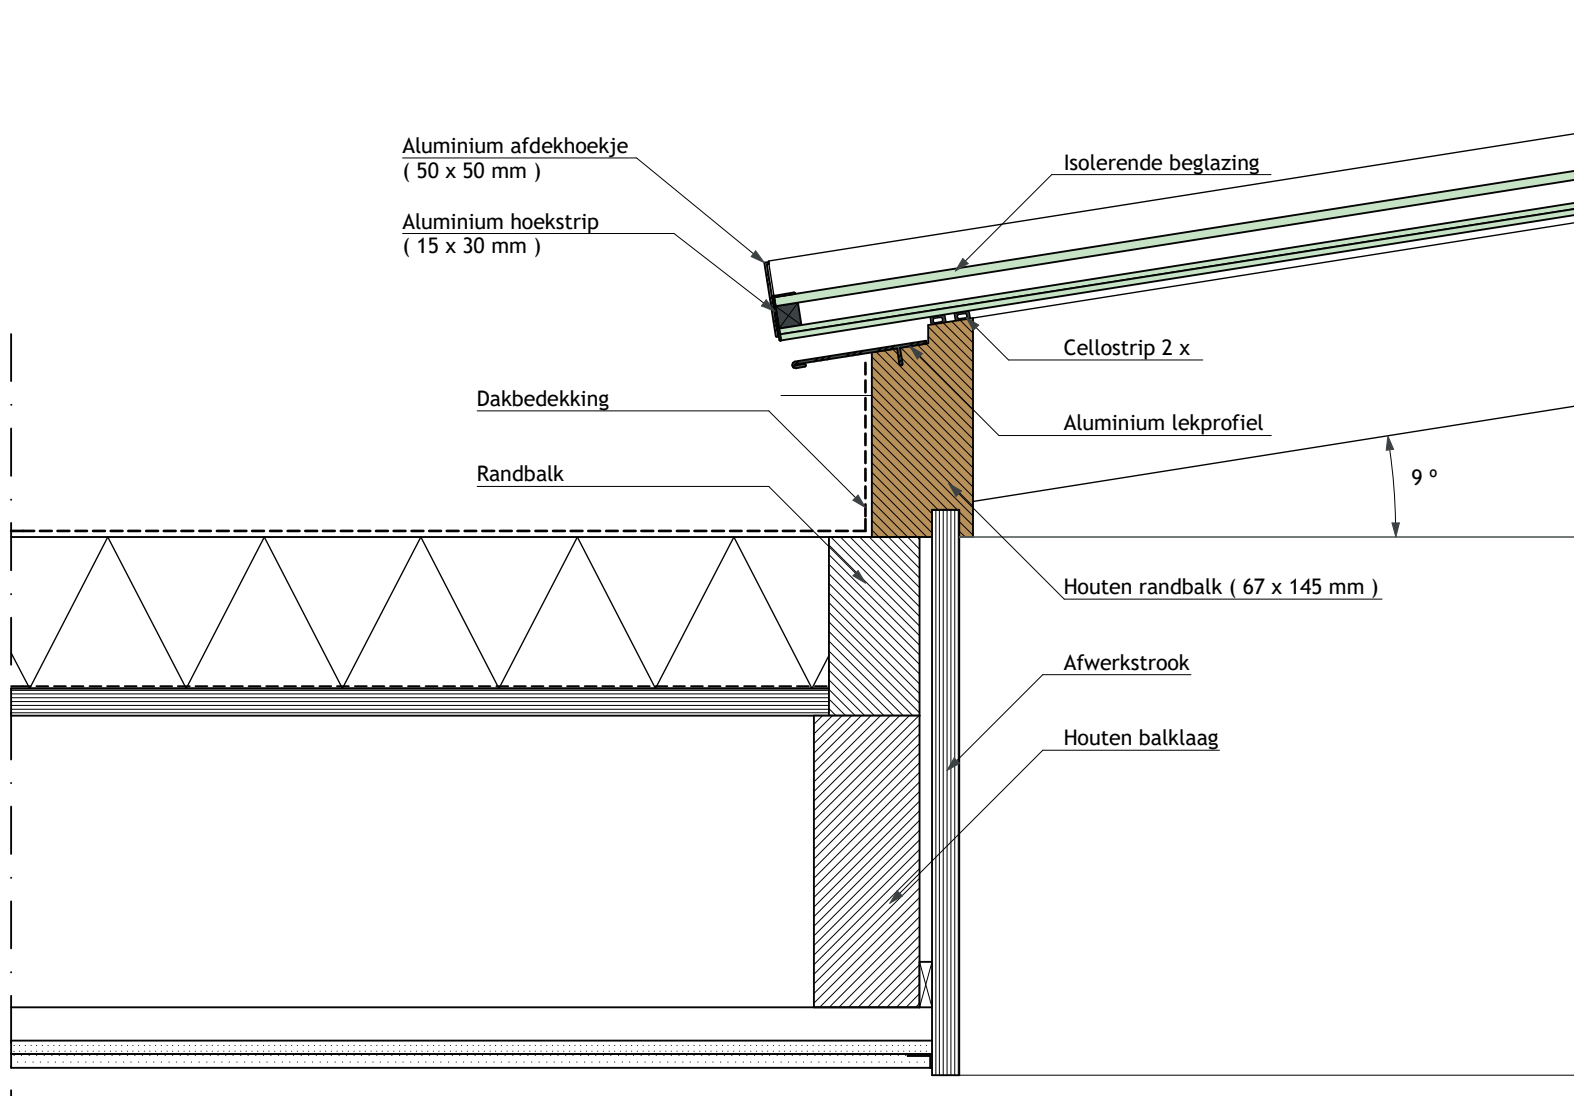

Bovenaanzicht

Dwarsdoorsnede

Langsdoorsnede

PROJECT: Technische tekening: zadeldak, geïsoleerd		
ONDERDEEL: Doorsnedes / bovenaanzicht	SCHAAL: 1:20	FORMAAT: A4
DATUM: 2017	GETEKEND: W. van Batenburg	
	LICHTSTRATEN VERANDA'S • SERRES	Niek Roos BV Ambachtsweg 3 4854 MK Bavel 0161 - 43 25 58 www.niekroos.nl info@niekroos.nl
		Dit ontwerp blijft eigendom van Niek Roos bv en mag niet zonder toestemming gebruikt worden

PROJECT: Technische tekening: zadeldak, geïsoleerd		
ONDERDEEL: Detail ZD1A: randbalk	SCHAAL: 1:5	FORMAAT: A4
DATUM: 2017	GETEKEND: W. van Batenburg	
	LICHTSTRATEN VERANDA'S • SERRES	Niek Roos BV Ambachtsweg 3 4854 MK Bavel 0161 - 43 25 58 www.niekroos.nl info@niekroos.nl
		Dit ontwerp blijft eigendom van Niek Roos bv en mag niet zonder toestemming gebruikt worden

PROJECT:	Technische tekening: zadeldak, geïsoleerd		
ONDERDEEL:	Detail ZD2A: nokligger (standaard)	SCHAAL: 1:5	FORMAAT: A4
DATUM:	2017	GETEKEND: W. van Batenburg	
	LICHTSTRATEN VERANDA'S • SERRES	Niek Roos BV Ambachtsweg 3 4854 MK Bavel 0161 - 43 25 58 www.niekroos.nl info@niekroos.nl	
		Dit ontwerp blijft eigendom van Niek Roos bv en mag niet zonder toestemming gebruikt worden	

PROJECT:	Technische tekening: zadeldak, geïsoleerd		
ONDERDEEL:	Detail ZD3: zijaansluiting	SCHAAL: 1:5	FORMAAT: A4
DATUM:	2017	GETEKEND: W. van Batenburg	

**NIEK
ROOS**

LICHTSTRATEN
VERANDA'S • SERRES

Niek Roos BV
Ambachtsweg 3
4854 MK Bavel
0161 - 43 25 58
www.niekroos.nl
info@niekroos.nl