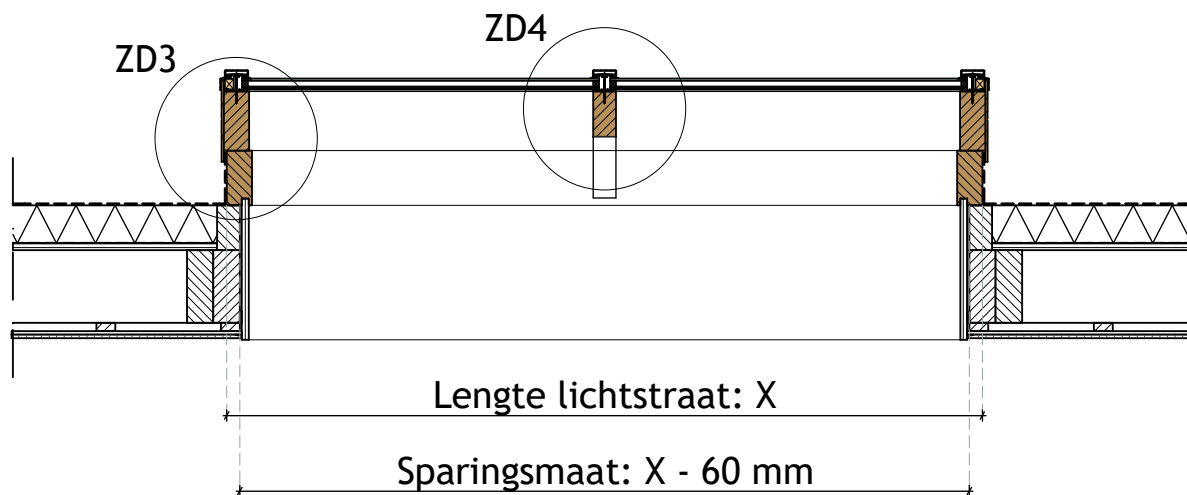

Bovenaanzicht

Dwarsdoorsnede

Langsdoorsnede

PROJECT: Technische tekening: zadeldak, geïsoleerd		
ONDERDEEL: Doorsnedes / bovenaanzicht	SCHAAL: 1:20	FORMAAT: A4
DATUM: 2017	GETEKEND: W. van Batenburg	
	LICHTSTRATEN VERANDA'S • SERRES	Niek Roos BV Ambachtsweg 3 4854 MK Bavel 0161 - 43 25 58 www.niekroos.nl info@niekroos.nl
		Dit ontwerp blijft eigendom van Niek Roos bv en mag niet zonder toestemming gebruikt worden

PROJECT: Technische tekening: zadeldak, geïsoleerd		
ONDERDEEL: Detail ZD1A: randbalk	SCHAAL: 1:5	FORMAAT: A4
DATUM: 2017	GETEKEND: W. van Batenburg	
	LICHTSTRATEN VERANDA'S • SERRES	Niek Roos BV Ambachtsweg 3 4854 MK Bavel 0161 - 43 25 58 www.niekroos.nl info@niekroos.nl
		Dit ontwerp blijft eigendom van Niek Roos bv en mag niet zonder toestemming gebruikt worden

PROJECT:	Technische tekening: zadeldak, geïsoleerd		
ONDERDEEL:	Detail ZD2A: nokligger (standaard)	SCHAAL: 1:5	FORMAAT: A4
DATUM:	2017	GETEKEND: W. van Batenburg	
	LICHTSTRATEN VERANDA'S • SERRES	Niek Roos BV Ambachtsweg 3 4854 MK Bavel 0161 - 43 25 58 www.niekroos.nl info@niekroos.nl	
		Dit ontwerp blijft eigendom van Niek Roos bv en mag niet zonder toestemming gebruikt worden	

PROJECT:	Technische tekening: zadeldak, geïsoleerd		
ONDERDEEL:	Detail ZD3: zijaansluiting	SCHAAL: 1:5	FORMAAT: A4
DATUM:	2017	GETEKEND: W. van Batenburg	

**NIEK
ROOS**

LICHTSTRATEN
VERANDA'S • SERRES

Niek Roos BV
Ambachtsweg 3
4854 MK Bavel
0161 - 43 25 58
www.niekroos.nl
info@niekroos.nl