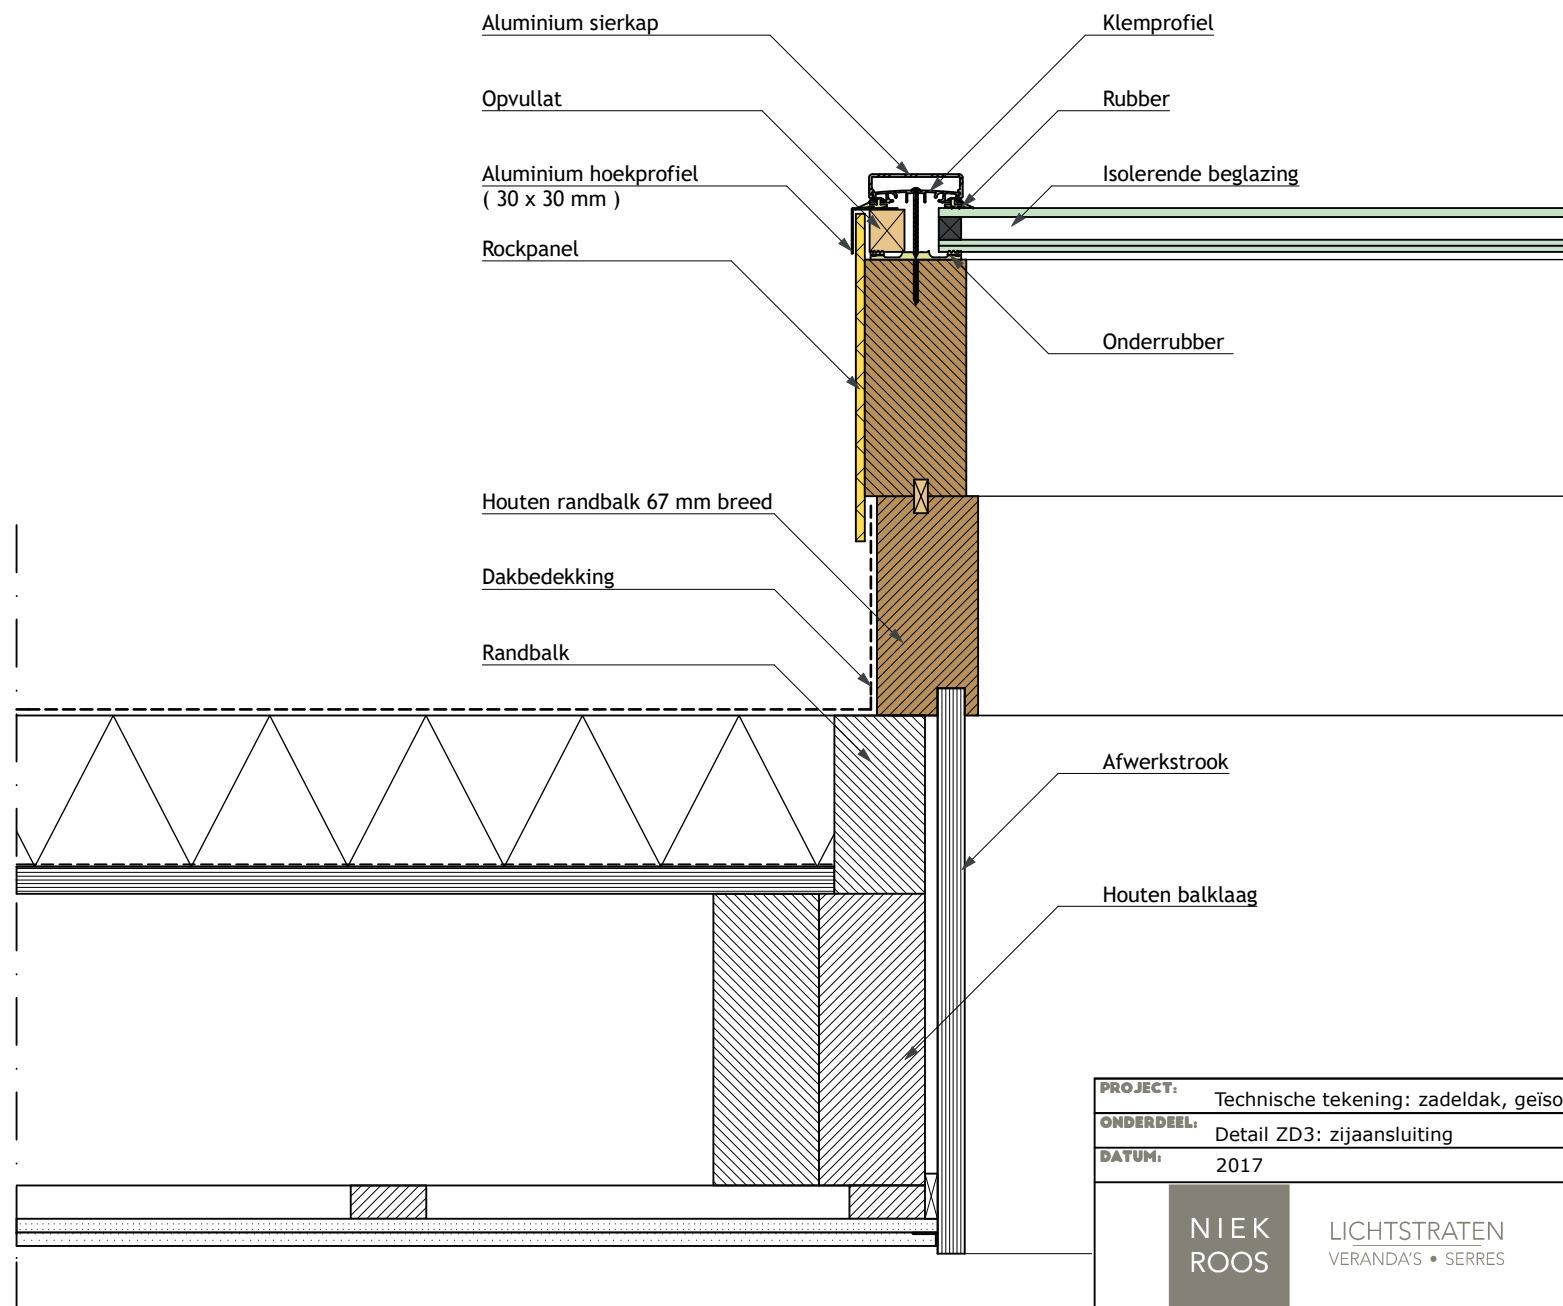

Bovenaanzicht

Dwarsdoorsnede

Langsdoorsnede

PROJECT: Technische tekening: zadeldak, geïsoleerd		
ONDERDEEL: Doorsnedes / bovenaanzicht	SCHAAL: 1:20	FORMAAT: A4
DATUM: 2017	GETEKEND: W. van Batenburg	
	LICHTSTRATEN VERANDA'S • SERRES	Niek Roos BV Ambachtsweg 3 4854 MK Bavel 0161 - 43 25 58 www.niekroos.nl info@niekroos.nl
		Dit ontwerp blijft eigendom van Niek Roos bv en mag niet zonder toestemming gebruikt worden

PROJECT: Technische tekening: zadeldak, geïsoleerd		
ONDERDEEL: Detail ZD1A: randbalk	SCHAAL: 1:5	FORMAAT: A4
DATUM: 2017	GETEKEND: W. van Batenburg	
	LICHTSTRATEN VERANDA'S • SERRES	Niek Roos BV Ambachtsweg 3 4854 MK Bavel 0161 - 43 25 58 www.niekroos.nl info@niekroos.nl
		Dit ontwerp blijft eigendom van Niek Roos bv en mag niet zonder toestemming gebruikt worden

PROJECT:	Technische tekening: zadeldak, geïsoleerd		
ONDERDEEL:	Detail ZD2A: nokligger (standaard)	SCHAAL: 1:5	FORMAAT: A4
DATUM:	2017	GETEKEND: W. van Batenburg	
	LICHTSTRATEN VERANDA'S • SERRES	Niek Roos BV Ambachtsweg 3 4854 MK Bavel 0161 - 43 25 58 www.niekroos.nl info@niekroos.nl	
		Dit ontwerp blijft eigendom van Niek Roos bv en mag niet zonder toestemming gebruikt worden	

PROJECT:	Technische tekening: zadeldak, geïsoleerd		
ONDERDEEL:	Detail ZD3: zijaansluiting	SCHAAL: 1:5	FORMAAT: A4
DATUM:	2017	GETEKEND: W. van Batenburg	

**NIEK
ROOS**

LICHTSTRATEN
VERANDA'S • SERRES

Niek Roos BV
Ambachtsweg 3
4854 MK Bavel
0161 - 43 25 58
www.niekroos.nl
info@niekroos.nl