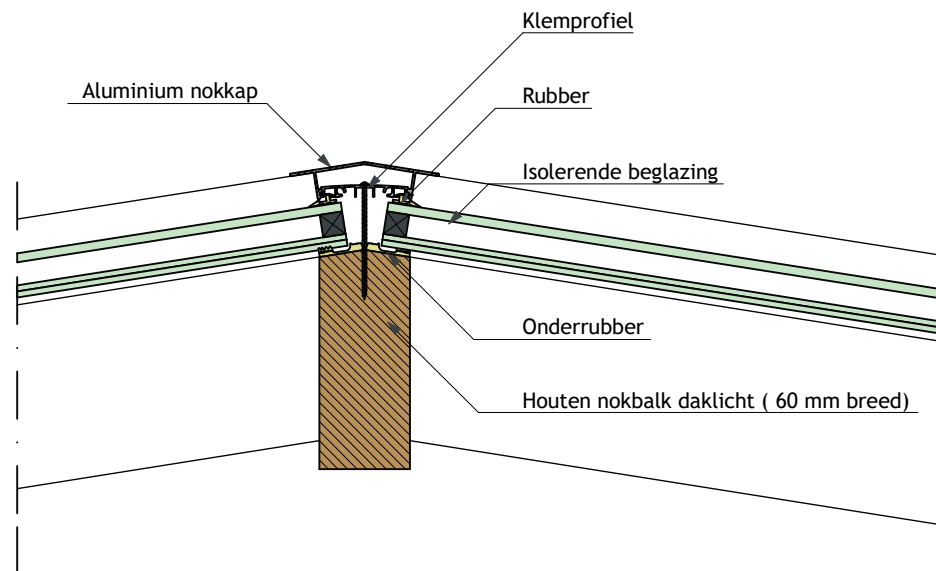

Bovenaanzicht

Dwarsdoorsnede

Langsdoorsnede

PROJECT: Technische tekening: zadeldak, geïsoleerd		
ONDERDEEL: Doorsnedes / bovenaanzicht	SCHAAL: 1:20	FORMAAT: A4
DATUM: 2017	GETEKEND: W. van Batenburg	
	LICHTSTRATEN VERANDA'S • SERRES	Niek Roos BV Ambachtsweg 3 4854 MK Bavel 0161 - 43 25 58 www.niekroos.nl info@niekroos.nl
		Dit ontwerp blijft eigendom van Niek Roos bv en mag niet zonder toestemming gebruikt worden

PROJECT: Technische tekening: zadeldak, geïsoleerd		
ONDERDEEL: Detail ZD1A: randbalk	SCHAAL: 1:5	FORMAAT: A4
DATUM: 2017	GETEKEND: W. van Batenburg	
	LICHTSTRATEN VERANDA'S • SERRES	Niek Roos BV Ambachtsweg 3 4854 MK Bavel 0161 - 43 25 58 www.niekroos.nl info@niekroos.nl
		Dit ontwerp blijft eigendom van Niek Roos bv en mag niet zonder toestemming gebruikt worden

PROJECT:	Technische tekening: zadeldak, geïsoleerd		
ONDERDEEL:	Detail ZD2A: nokligger (standaard)	SCHAAL: 1:5	FORMAAT: A4
DATUM:	2017	GETEKEND: W. van Batenburg	
	LICHTSTRATEN VERANDA'S • SERRES	Niek Roos BV Ambachtsweg 3 4854 MK Bavel 0161 - 43 25 58 www.niekroos.nl info@niekroos.nl	
		Dit ontwerp blijft eigendom van Niek Roos bv en mag niet zonder toestemming gebruikt worden	

PROJECT:	Technische tekening: zadeldak, geïsoleerd		
ONDERDEEL:	Detail ZD3: zijaansluiting	SCHAAL: 1:5	FORMAAT: A4
DATUM:	2017	GETEKEND: W. van Batenburg	

**NIEK
ROOS**

LICHTSTRATEN
VERANDA'S • SERRES

Niek Roos BV
Ambachtsweg 3
4854 MK Bavel
0161 - 43 25 58
www.niekroos.nl
info@niekroos.nl