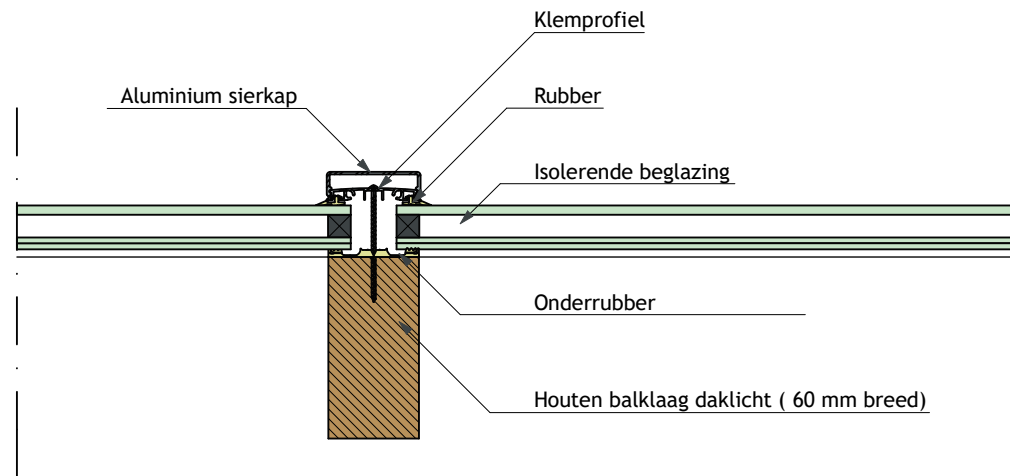

PROJECT: Technische tekening: zadeldak, geïsoleerd			
ONDERDEEL: Detail ZD4: middenligger	SCHAAL: 1:5	FORMAAT: A4	
DATUM: 2017	GETEKEND: W. van Batenburg		
	LICHTSTRATEN VERANDA'S • SERRES	Niek Roos BV Ambachtsweg 3 4854 MK Bavel 0161 - 43 25 58 www.niekroos.nl info@niekroos.nl	
		Dit ontwerp blijft eigendom van Niek Roos bv en mag niet zonder toestemming gebruikt worden