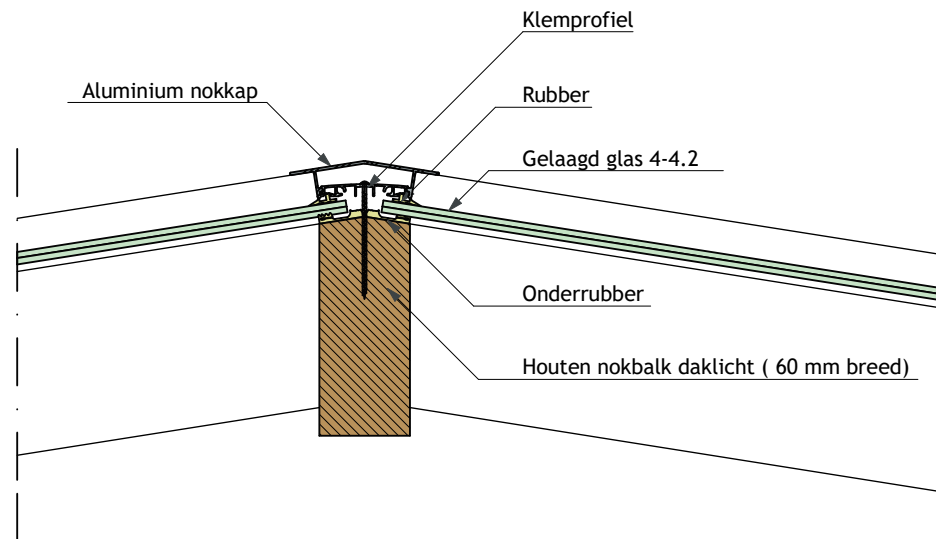

Bovenaanzicht

Dwarsdoorsnede

Langsdoorsnede

<b>PROJECT:</b>	Technische tekening: zadeldak, ongeïsoleerd		
<b>ONDERDEEL:</b>	Doorsnedes / bovenaanzicht	<b>SCHAAL:</b> 1:20	<b>FORMAAT:</b> A4
<b>DATUM:</b>	2018	<b>GETEKEND:</b> W. van Batenburg	
	LICHTSTRATEN VERANDA'S • SERRES	Niek Roos BV Ambachtsweg 3 4854 MK Bavel 0161 - 43 25 58 www.niekroos.nl info@niekroos.nl	
		Dit ontwerp blijft eigendom van Niek Roos bv en mag niet zonder toestemming gebruikt worden	

<b>PROJECT:</b> Technische tekening: zadeldak, ongeïsoleerd		
<b>ONDERDEEL:</b> Detail ZD1A: randbalk	<b>SCHAAL:</b> 1:5	<b>FORMAAT:</b> A4
<b>DATUM:</b> 2018	<b>GETEKEND:</b> W. van Batenburg	
	<b>LICHTSTRATEN</b> VERANDA'S • SERRES	<b>Niek Roos BV</b> Ambachtsweg 3 4854 MK Bavel 0161 - 43 25 58 www.niekroos.nl info@niekroos.nl
		Dit ontwerp blijft eigendom van Niek Roos bv en mag niet zonder toestemming gebruikt worden

<b>PROJECT:</b>	Technische tekening: zadeldak, ongeïsoleerd		
<b>ONDERDEEL:</b>	Detail ZD2A: nokligger (standaard)	<b>SCHAAL:</b> 1:5	<b>FORMAAT:</b> A4
<b>DATUM:</b>	2018	<b>GETEKEND:</b> W. van Batenburg	
	<b>LICHTSTRATEN</b> VERANDA'S • SERRES	<b>Niek Roos BV</b> Ambachtsweg 3 4854 MK Bavel 0161 - 43 25 58 www.niekroos.nl info@niekroos.nl	
		Dit ontwerp blijft eigendom van Niek Roos bv en mag niet zonder toestemming gebruikt worden	

<b>PROJECT:</b>	Technische tekening: zadeldak, ongeïsoleerd	
<b>ONDERDEEL:</b>	Detail ZD3: zijaansluiting	<b>SCHAAL:</b> 1:5
<b>DATUM:</b>	2018	<b>FORMAAT:</b> A4
		<b>GETEKEND:</b> W. van Batenburg

<b>NIEK ROOS</b>	<b>LICHTSTRATEN</b> VERANDA'S • SERRES	<b>Niek Roos BV</b> Ambachtsweg 3 4854 MK Bavel 0161 - 43 25 58 www.niekroos.nl info@niekroos.nl
	Dit ontwerp blijft eigendom van Niek Roos bv en mag niet zonder toestemming gebruikt worden	