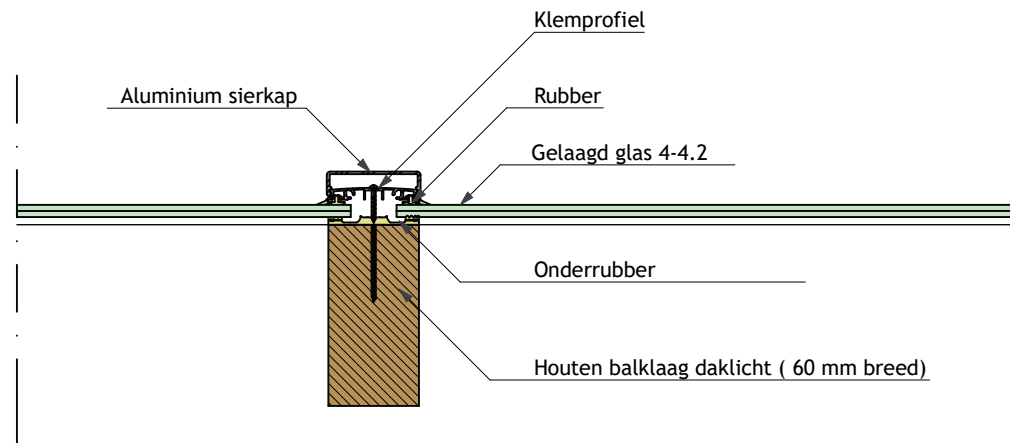

PROJECT: Technische tekening: zadeldak, geïsoleerd			
ONDERDEEL: Detail ZD4: middenligger	SCHAAL: 1:5	FORMAAT: A4	
DATUM: 2018	GETEKEND: W. van Batenburg		
	LICHTSTRATEN VERANDA'S • SERRES	Niek Roos BV Ambachtsweg 3 4854 MK Bavel 0161 - 43 25 58 www.niekroos.nl info@niekroos.nl	
		Dit ontwerp blijft eigendom van Niek Roos bv en mag niet zonder toestemming gebruikt worden