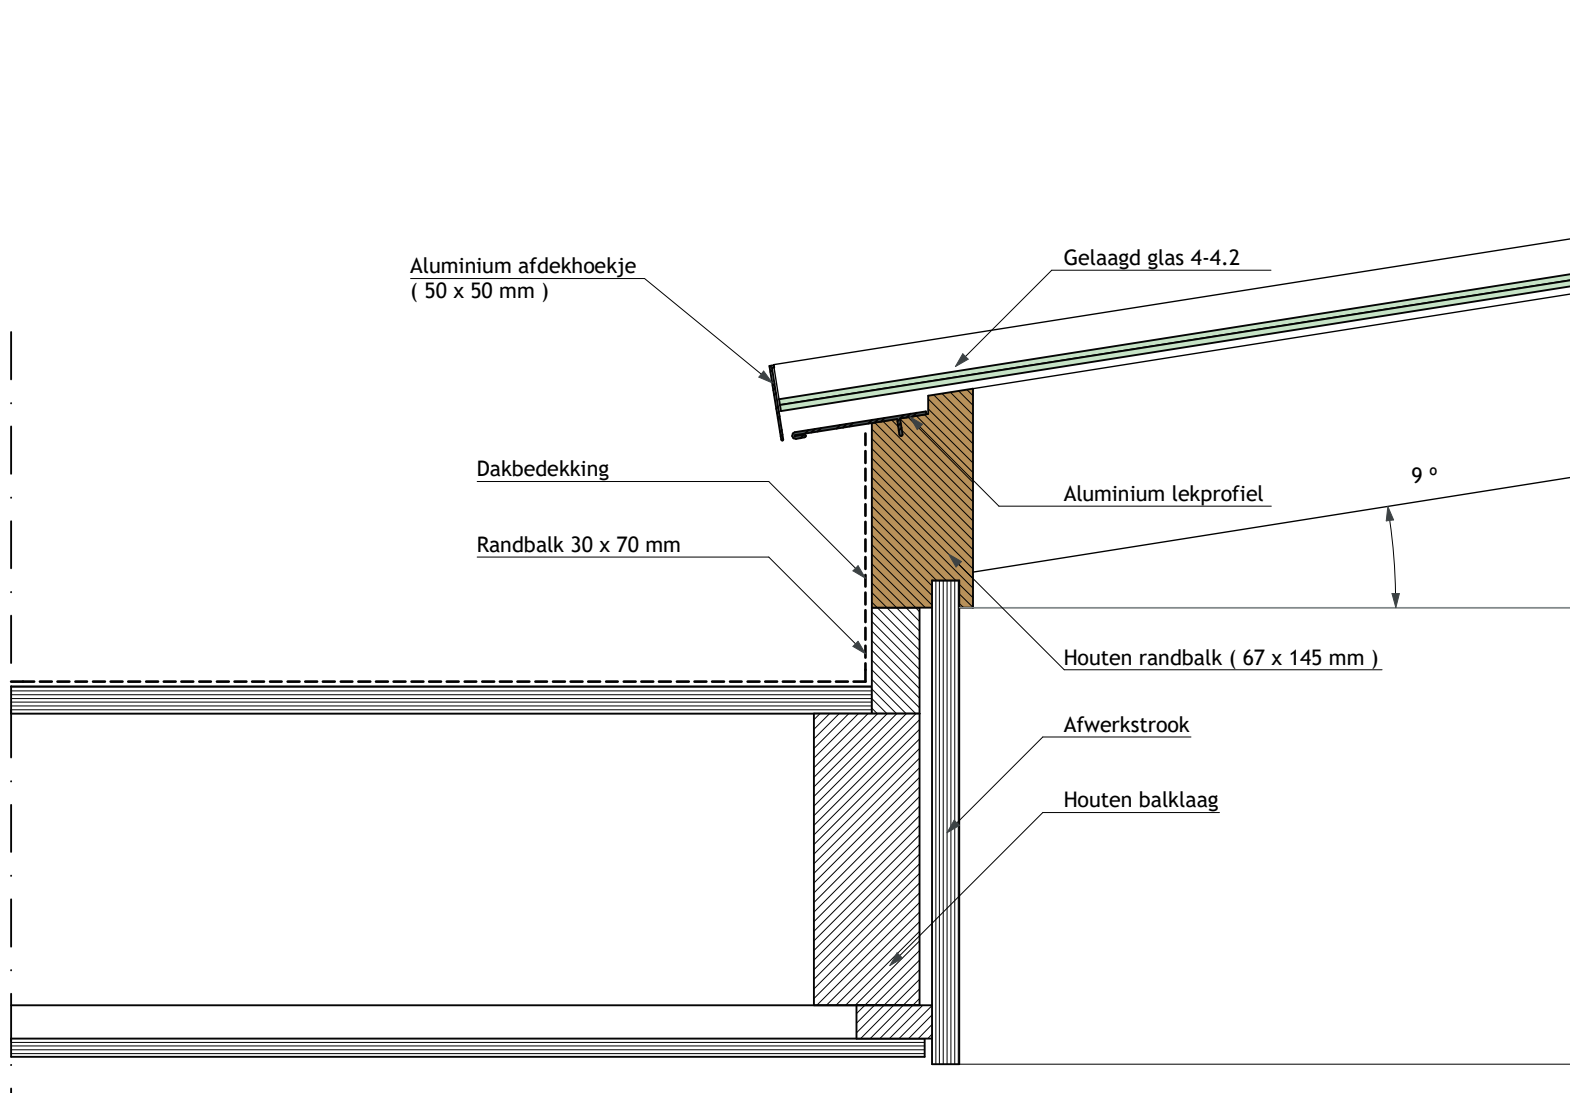

Bovenaanzicht

Dwarsdoorsnede

Langsdoorsnede

<b>PROJECT:</b>	Technische tekening: zadeldak, ongeïsoleerd		
<b>ONDERDEEL:</b>	Doorsnedes / bovenaanzicht	<b>SCHAAL:</b> 1:20	<b>FORMAAT:</b> A4
<b>DATUM:</b>	2018	<b>GETEKEND:</b> W. van Batenburg	
	LICHTSTRATEN VERANDA'S • SERRES	Niek Roos BV Ambachtsweg 3 4854 MK Bavel 0161 - 43 25 58 www.niekroos.nl info@niekroos.nl	
		Dit ontwerp blijft eigendom van Niek Roos bv en mag niet zonder toestemming gebruikt worden	

<b>PROJECT:</b> Technische tekening: zadeldak, ongeïsoleerd		
<b>ONDERDEEL:</b> Detail ZD1A: randbalk	<b>SCHAAL:</b> 1:5	<b>FORMAAT:</b> A4
<b>DATUM:</b> 2018	<b>GETEKEND:</b> W. van Batenburg	
	<b>LICHTSTRATEN</b> VERANDA'S • SERRES	<b>Niek Roos BV</b> Ambachtsweg 3 4854 MK Bavel 0161 - 43 25 58 www.niekroos.nl info@niekroos.nl
		Dit ontwerp blijft eigendom van Niek Roos bv en mag niet zonder toestemming gebruikt worden

<b>PROJECT:</b>	Technische tekening: zadeldak, ongeïsoleerd		
<b>ONDERDEEL:</b>	Detail ZD2A: nokligger (standaard)	<b>SCHAAL:</b> 1:5	<b>FORMAAT:</b> A4
<b>DATUM:</b>	2018	<b>GETEKEND:</b> W. van Batenburg	
	<b>LICHTSTRATEN</b> VERANDA'S • SERRES	<b>Niek Roos BV</b> Ambachtsweg 3 4854 MK Bavel 0161 - 43 25 58 www.niekroos.nl info@niekroos.nl	
		Dit ontwerp blijft eigendom van Niek Roos bv en mag niet zonder toestemming gebruikt worden	

<b>PROJECT:</b>	Technische tekening: zadeldak, ongeïsoleerd	
<b>ONDERDEEL:</b>	Detail ZD3: zijaansluiting	<b>SCHAAL:</b> 1:5
<b>DATUM:</b>	2018	<b>FORMAAT:</b> A4
		<b>GETEKEND:</b> W. van Batenburg

<b>NIEK ROOS</b>	<b>LICHTSTRATEN</b> VERANDA'S • SERRES	<b>Niek Roos BV</b> Ambachtsweg 3 4854 MK Bavel 0161 - 43 25 58 www.niekroos.nl info@niekroos.nl
	Dit ontwerp blijft eigendom van Niek Roos bv en mag niet zonder toestemming gebruikt worden	