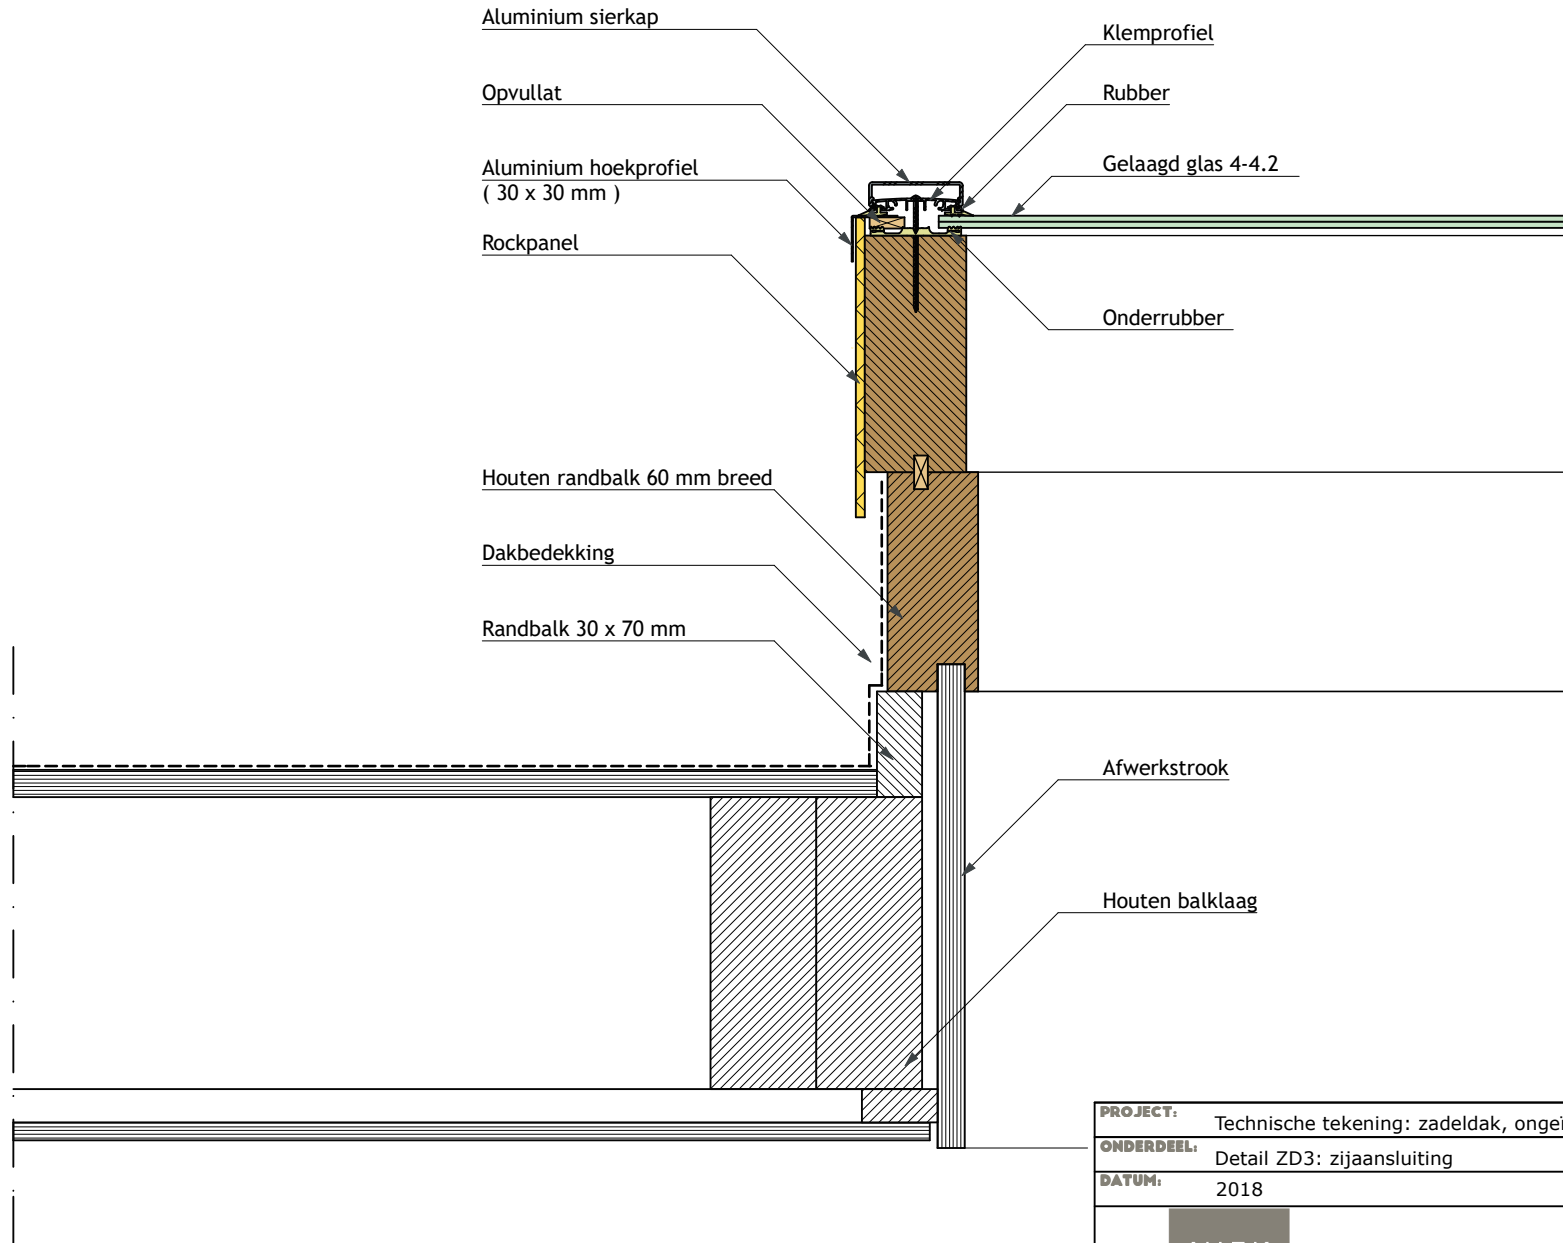

Bovenaanzicht

Dwarsdoorsnede

Langsdoorsnede

<b>PROJECT:</b>	Technische tekening: zadeldak, ongeïsoleerd		
<b>ONDERDEEL:</b>	Doorsnedes / bovenaanzicht	<b>SCHAAL:</b> 1:20	<b>FORMAAT:</b> A4
<b>DATUM:</b>	2018	<b>GETEKEND:</b> W. van Batenburg	
	LICHTSTRATEN VERANDA'S • SERRES	Niek Roos BV Ambachtsweg 3 4854 MK Bavel 0161 - 43 25 58 www.niekroos.nl info@niekroos.nl	
		Dit ontwerp blijft eigendom van Niek Roos bv en mag niet zonder toestemming gebruikt worden	

<b>PROJECT:</b> Technische tekening: zadeldak, ongeïsoleerd		
<b>ONDERDEEL:</b> Detail ZD1A: randbalk	<b>SCHAAL:</b> 1:5	<b>FORMAAT:</b> A4
<b>DATUM:</b> 2018	<b>GETEKEND:</b> W. van Batenburg	
	<b>LICHTSTRATEN</b> VERANDA'S • SERRES	<b>Niek Roos BV</b> Ambachtsweg 3 4854 MK Bavel 0161 - 43 25 58 www.niekroos.nl info@niekroos.nl
		Dit ontwerp blijft eigendom van Niek Roos bv en mag niet zonder toestemming gebruikt worden

<b>PROJECT:</b>	Technische tekening: zadeldak, ongeïsoleerd		
<b>ONDERDEEL:</b>	Detail ZD2A: nokligger (standaard)	<b>SCHAAL:</b> 1:5	<b>FORMAAT:</b> A4
<b>DATUM:</b>	2018	<b>GETEKEND:</b> W. van Batenburg	
	<b>LICHTSTRATEN</b> VERANDA'S • SERRES	<b>Niek Roos BV</b> Ambachtsweg 3 4854 MK Bavel 0161 - 43 25 58 www.niekroos.nl info@niekroos.nl	
		Dit ontwerp blijft eigendom van Niek Roos bv en mag niet zonder toestemming gebruikt worden	

<b>PROJECT:</b>	Technische tekening: zadeldak, ongeïsoleerd	
<b>ONDERDEEL:</b>	Detail ZD3: zijaansluiting	<b>SCHAAL:</b> 1:5
<b>DATUM:</b>	2018	<b>FORMAAT:</b> A4
		<b>GETEKEND:</b> W. van Batenburg

<b>NIEK ROOS</b>	<b>LICHTSTRATEN</b> VERANDA'S • SERRES	<b>Niek Roos BV</b> Ambachtsweg 3 4854 MK Bavel 0161 - 43 25 58 www.niekroos.nl info@niekroos.nl
	Dit ontwerp blijft eigendom van Niek Roos bv en mag niet zonder toestemming gebruikt worden	