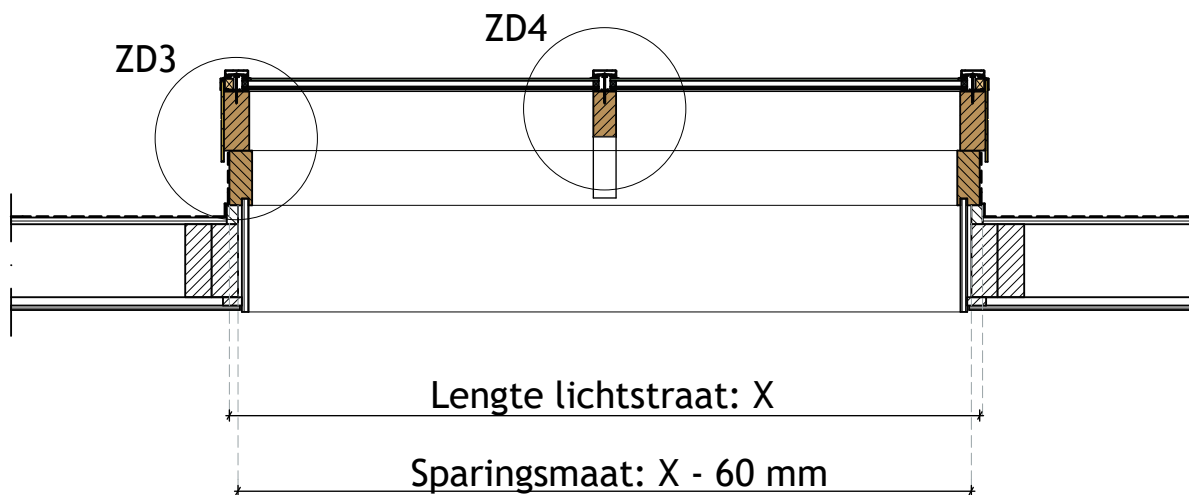

Bovenaanzicht

Dwarsdoorsnede

Langsdoorsnede

<b>PROJECT:</b>	Technische tekening: zadeldak, ongeïsoleerd		
<b>ONDERDEEL:</b>	Doorsnedes / bovenaanzicht	<b>SCHAAL:</b> 1:20	<b>FORMAAT:</b> A4
<b>DATUM:</b>	2018	<b>GETEKEND:</b> W. van Batenburg	
	LICHTSTRATEN VERANDA'S • SERRES	Niek Roos BV Ambachtsweg 3 4854 MK Bavel 0161 - 43 25 58 www.niekroos.nl info@niekroos.nl	
		Dit ontwerp blijft eigendom van Niek Roos bv en mag niet zonder toestemming gebruikt worden	

<b>PROJECT:</b> Technische tekening: zadeldak, ongeïsoleerd		
<b>ONDERDEEL:</b> Detail ZD1A: randbalk	<b>SCHAAL:</b> 1:5	<b>FORMAAT:</b> A4
<b>DATUM:</b> 2018	<b>GETEKEND:</b> W. van Batenburg	
	<b>LICHTSTRATEN</b> VERANDA'S • SERRES	<b>Niek Roos BV</b> Ambachtsweg 3 4854 MK Bavel 0161 - 43 25 58 www.niekroos.nl info@niekroos.nl
		Dit ontwerp blijft eigendom van Niek Roos bv en mag niet zonder toestemming gebruikt worden

<b>PROJECT:</b>	Technische tekening: zadeldak, ongeïsoleerd		
<b>ONDERDEEL:</b>	Detail ZD2A: nokligger (standaard)	<b>SCHAAL:</b> 1:5	<b>FORMAAT:</b> A4
<b>DATUM:</b>	2018	<b>GETEKEND:</b> W. van Batenburg	
	<b>LICHTSTRATEN</b> VERANDA'S • SERRES	<b>Niek Roos BV</b> Ambachtsweg 3 4854 MK Bavel 0161 - 43 25 58 www.niekroos.nl info@niekroos.nl	
		Dit ontwerp blijft eigendom van Niek Roos bv en mag niet zonder toestemming gebruikt worden	