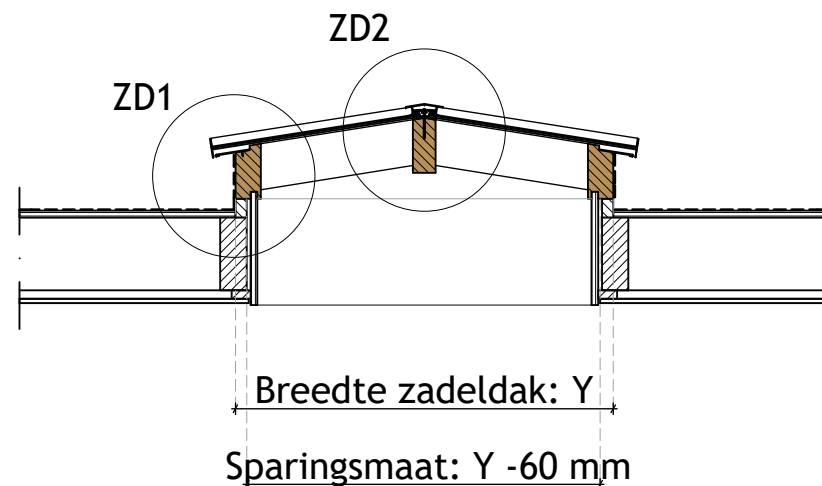

Bovenaanzicht

Dwarsdoorsnede

Langsdoorsnede

<b>PROJECT:</b>	Technische tekening: zadeldak, ongeïsoleerd		
<b>ONDERDEEL:</b>	Doorsnedes / bovenaanzicht	<b>SCHAAL:</b> 1:20	<b>FORMAAT:</b> A4
<b>DATUM:</b>	2018	<b>GETEKEND:</b> W. van Batenburg	
	LICHTSTRATEN VERANDA'S • SERRES	Niek Roos BV Ambachtsweg 3 4854 MK Bavel 0161 - 43 25 58 www.niekroos.nl info@niekroos.nl	
		Dit ontwerp blijft eigendom van Niek Roos bv en mag niet zonder toestemming gebruikt worden	

<b>PROJECT:</b> Technische tekening: zadeldak, ongeïsoleerd		
<b>ONDERDEEL:</b> Detail ZD1A: randbalk	<b>SCHAAL:</b> 1:5	<b>FORMAAT:</b> A4
<b>DATUM:</b> 2018	<b>GETEKEND:</b> W. van Batenburg	
	<b>LICHTSTRATEN</b> VERANDA'S • SERRES	<b>Niek Roos BV</b> Ambachtsweg 3 4854 MK Bavel 0161 - 43 25 58 www.niekroos.nl info@niekroos.nl
		Dit ontwerp blijft eigendom van Niek Roos bv en mag niet zonder toestemming gebruikt worden

<b>PROJECT:</b>	Technische tekening: zadeldak, ongeïsoleerd		
<b>ONDERDEEL:</b>	Detail ZD2A: nokligger (standaard)	<b>SCHAAL:</b> 1:5	<b>FORMAAT:</b> A4
<b>DATUM:</b>	2018	<b>GETEKEND:</b> W. van Batenburg	
	<b>LICHTSTRATEN</b> VERANDA'S • SERRES	<b>Niek Roos BV</b> Ambachtsweg 3 4854 MK Bavel 0161 - 43 25 58 www.niekroos.nl info@niekroos.nl	
		Dit ontwerp blijft eigendom van Niek Roos bv en mag niet zonder toestemming gebruikt worden	